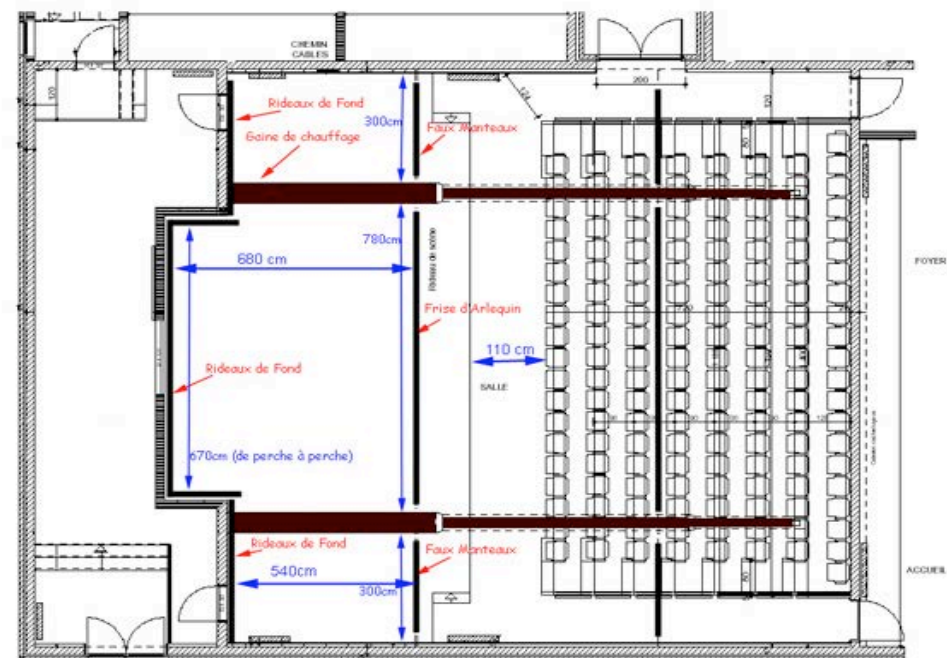

Centre Culturel de l'Entité Engissoise

Dossier Technique :

NB : Le Centre Culturel est entièrement protégé contre l'intrusion aussi, nous ne dévoilerons pas l'emplacement des multiples détecteurs.

Cafétéria :

- Accueil au public
- Petites réceptions
- Local de réunion

Capacité de 70 personnes debout
Comptoir destiné à la consommation avec pompes et évier
Comptoir à billetterie
Petit mobilier de cafétéria
Accès aux toilettes pour le public

salle de spectacle :

- Théâtre enfants et adultes
- Danses
- Projections
- Conférences et débats
- Expositions
- Réunions
- Concerts
- Aide à la création

Centre Culturel d'Engis - 7 - rue du pont
à 4480 Hermalle sous Huy