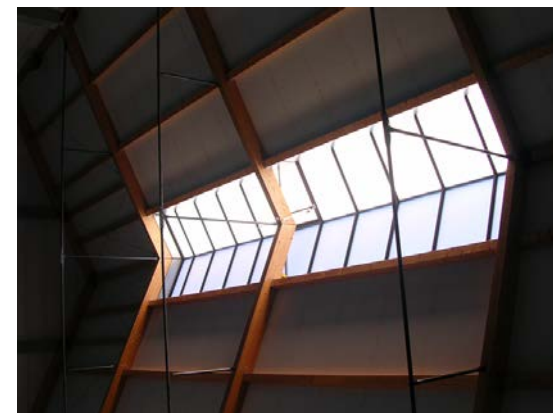

Salle - Verrière