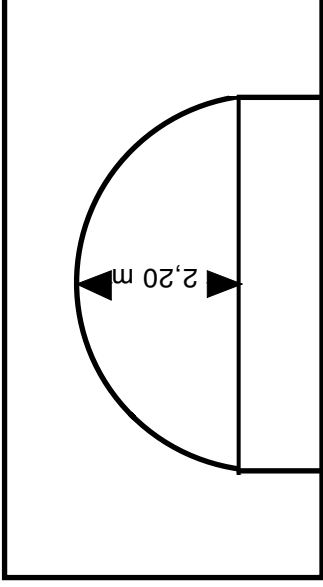

Cercle Ste Barbe Tavier/Anthisnes

Vue scène face

Coupe

attention: voir photos pour fenêtres:
13x0,90x2,50

Salle : Cercle Ste Barbe

Localisation : Rue Voie de Messe, 14 – 04/383 72 86

Responsable : Monsieur Noël Thewissen – Xhos, 28 – Tavier – 04/383 67 27

Exploitation : asbl Cercle Ste Barbe

Description scène

- ouverture : 5 m
- profondeur : 4,40 m
- hauteur : 2,20 m
- incendie : non
- dégagement : 1 m
- hauteur plateau : 1,10 m
- plancher scène fixe
 - matière : béton
- manteau d'arlequin (arcade mobile) : oui + rideau rouge rail
- remarque : rideau jaune fond sur rail

Description salle

- jauge : + ou – 100 p
- configuration : salle à plat – chaises et tables à disposition
- dimensions
 - profondeur : 13 m
 - largeur : 7,70 m
 - hauteur : 4,20 m
- régie : mobile
- traitement décoratif : murs blancs
- occultation : 13 fenêtres de 0,9 m x 2,50 m

Dépôt, déchargement, loges

- nature du dépôt : bar côté droit (renforcement)
- loges : dans la cuisine, sous la scène → accès direct à la scène
- déchargement : fond de la salle
 - largeur : 1,40 m
 - hauteur : 2 m
 - distance : 13 m
 - accès : par le côté de la salle