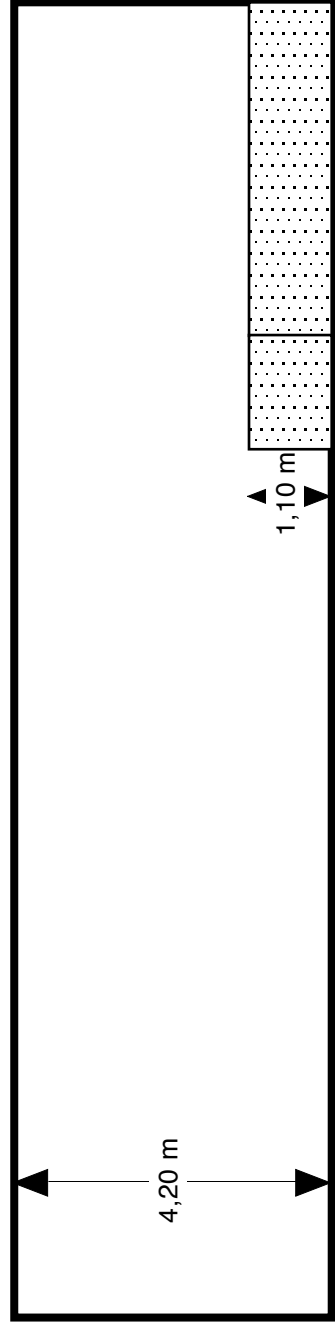

Cercle Ste Barbe Tavier/Anthisnes

Vue scène face

Coupe

attention: voir photos pour fenêtres:
13x0,90x2,50

Salle : Cercle Ste Barbe

Localisation : Rue Voie de Messe, 14 – 04/383 72 86

Responsable : Monsieur Noël Thewissen – Xhos, 28 – Tavier – 04/383 67 27

Exploitation : asbl Cercle Ste Barbe

Description scène

- ouverture : 5 m
- profondeur : 4,40 m
- hauteur : 2,20 m
- incendie : non
- dégagement : 1 m
- hauteur plateau : 1,10 m
- plancher scène fixe
 - matière : béton
- manteau d'arlequin (arcade mobile) : oui + rideau rouge rail
- remarque : rideau jaune fond sur rail

Description salle

- jauge : + ou – 100 p
- configuration : salle à plat – chaises et tables à disposition
- dimensions
 - profondeur : 13 m
 - largeur : 7,70 m
 - hauteur : 4,20 m
- régie : mobile
- traitement décoratif : murs blancs
- occultation : 13 fenêtres de 0,9 m x 2,50 m

Dépôt, déchargement, loges

- nature du dépôt : bar côté droit (renforcement)
- loges : dans la cuisine, sous la scène → accès direct à la scène
- déchargement : fond de la salle
 - largeur : 1,40 m
 - hauteur : 2 m
 - distance : 13 m
 - accès : par le côté de la salle