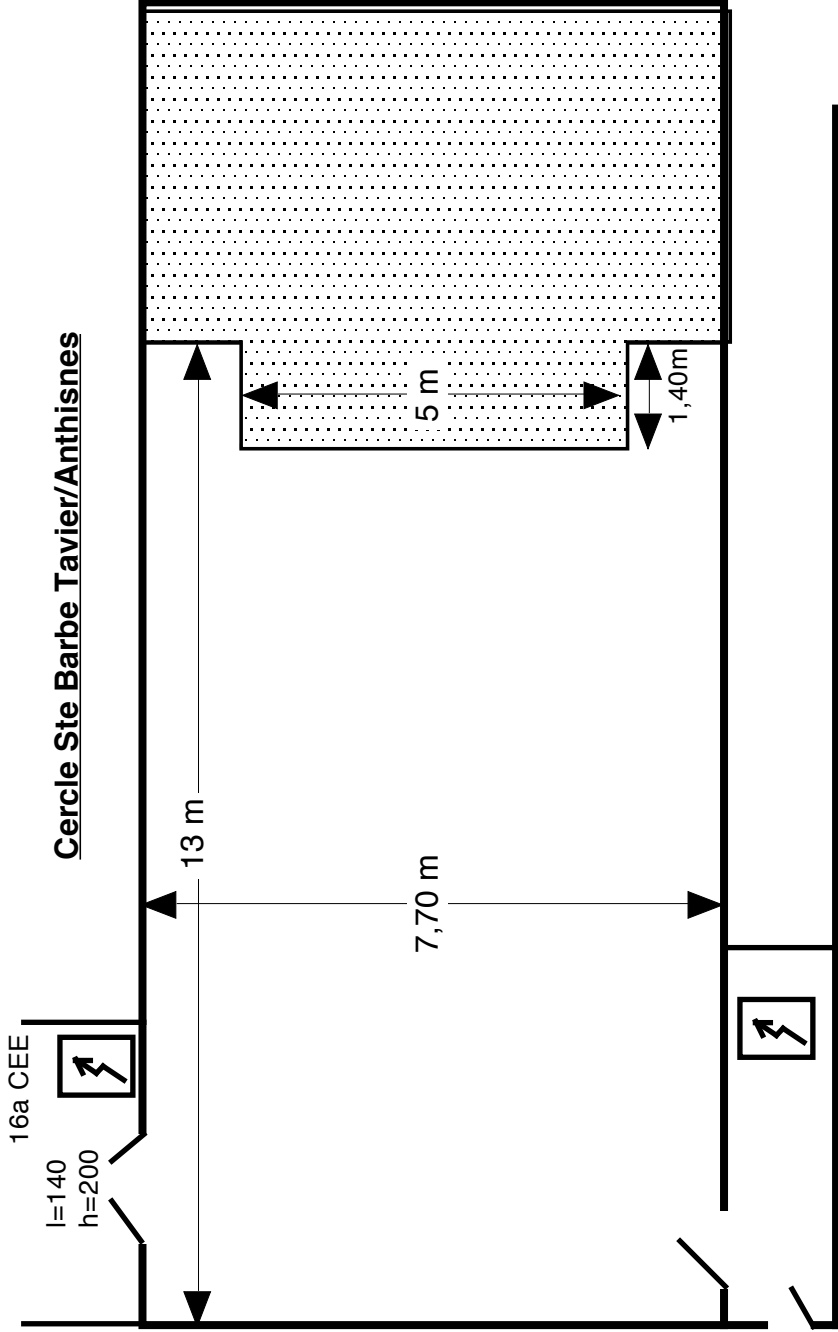

Cercle Ste Barbe Tavier/Anthisnes