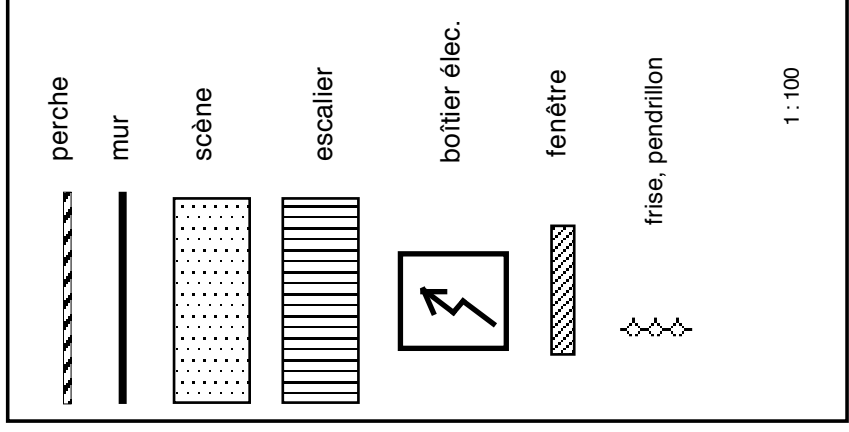

Cercle Ste Barbe Tavier/Anthisnes

Vue scène face

attention: voir photos pour fenêtres:
13x0,90x2,50