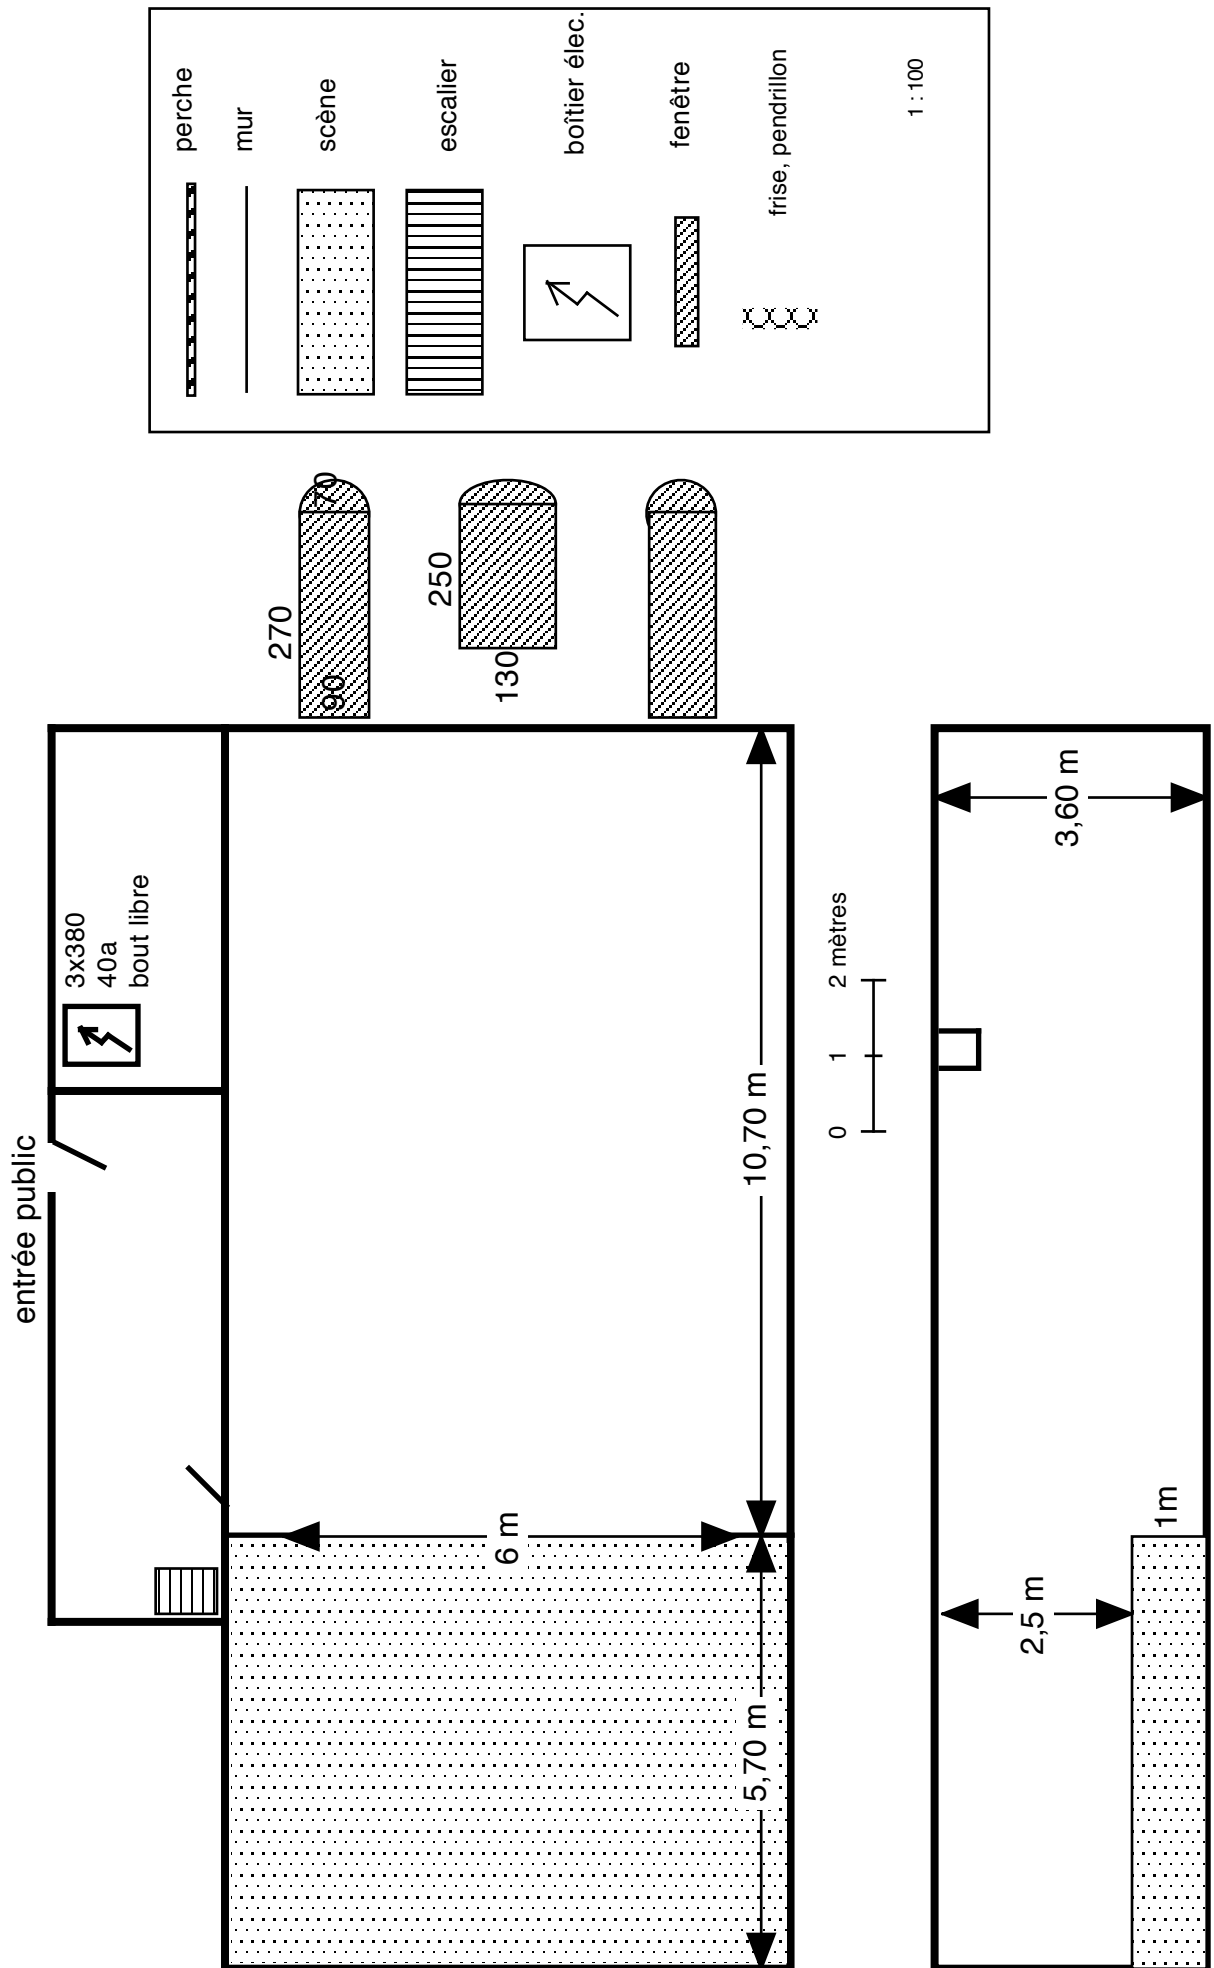

Bois Borsu Clavier