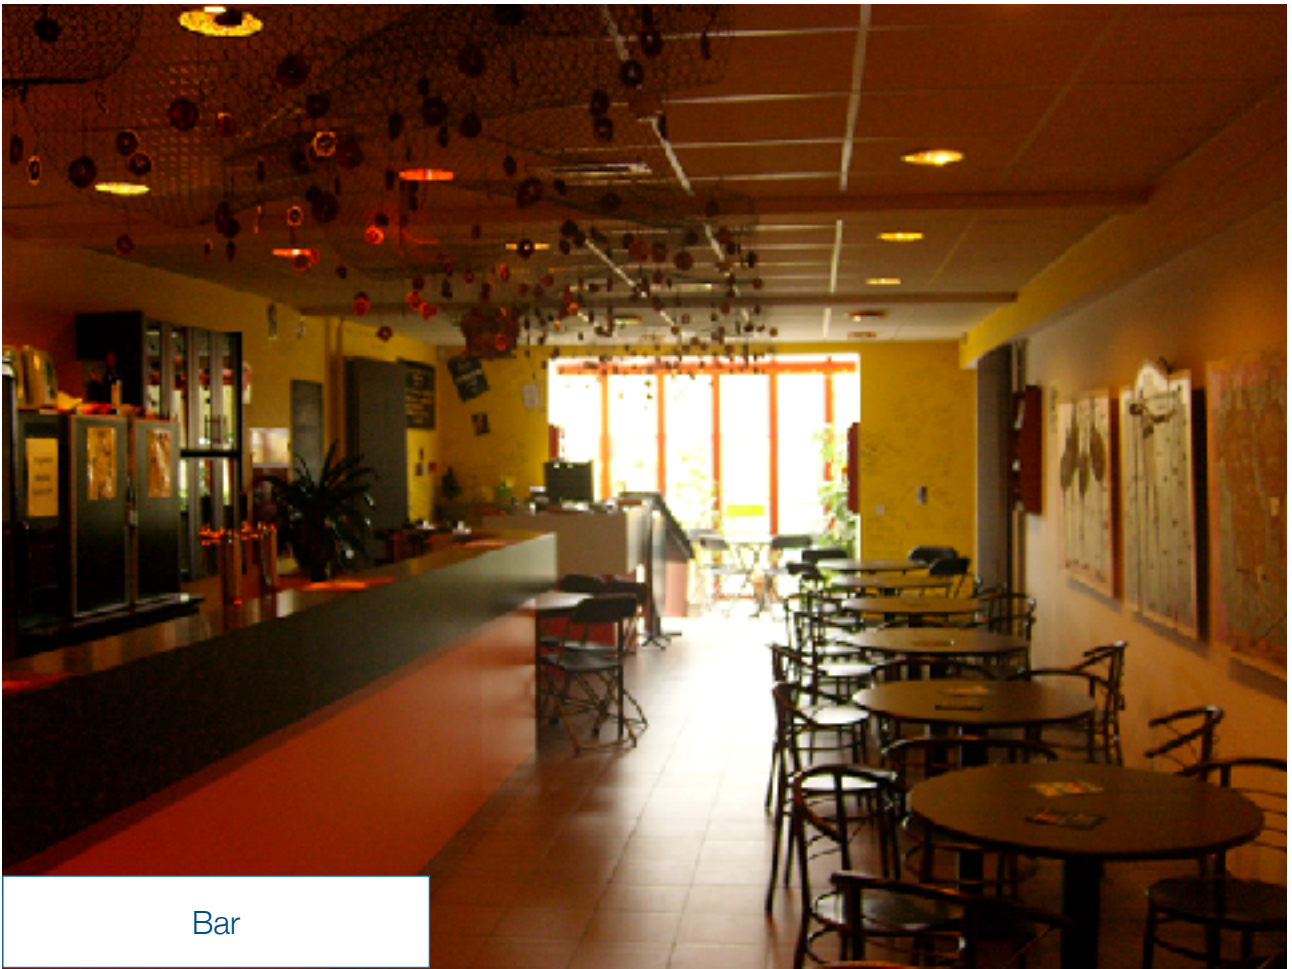

Centre Culturel d'Engis - 7 - rue du pont
à 4480 Hermalle sous Huy

Bar