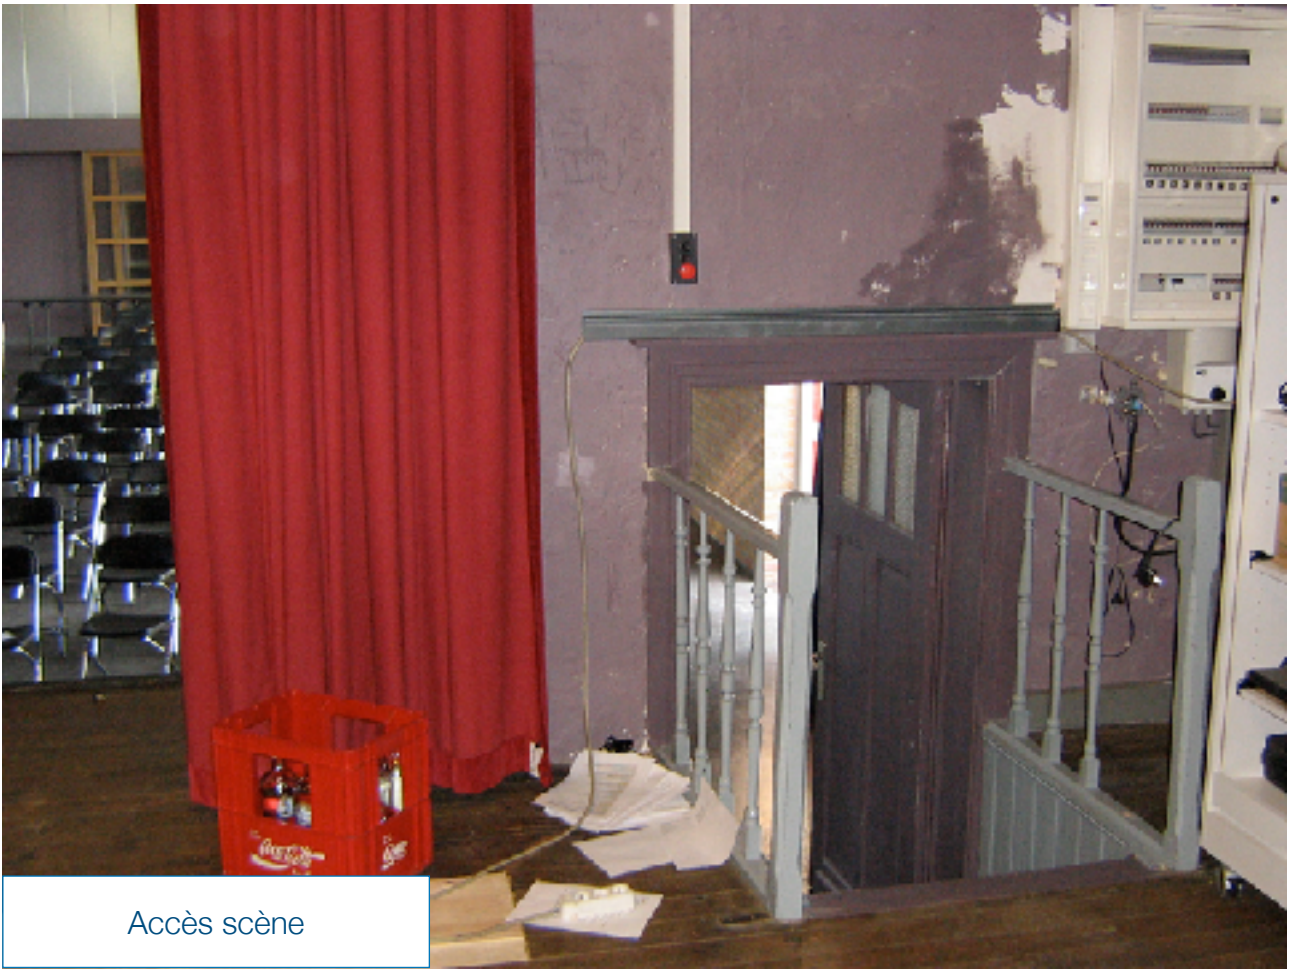

Accès scène