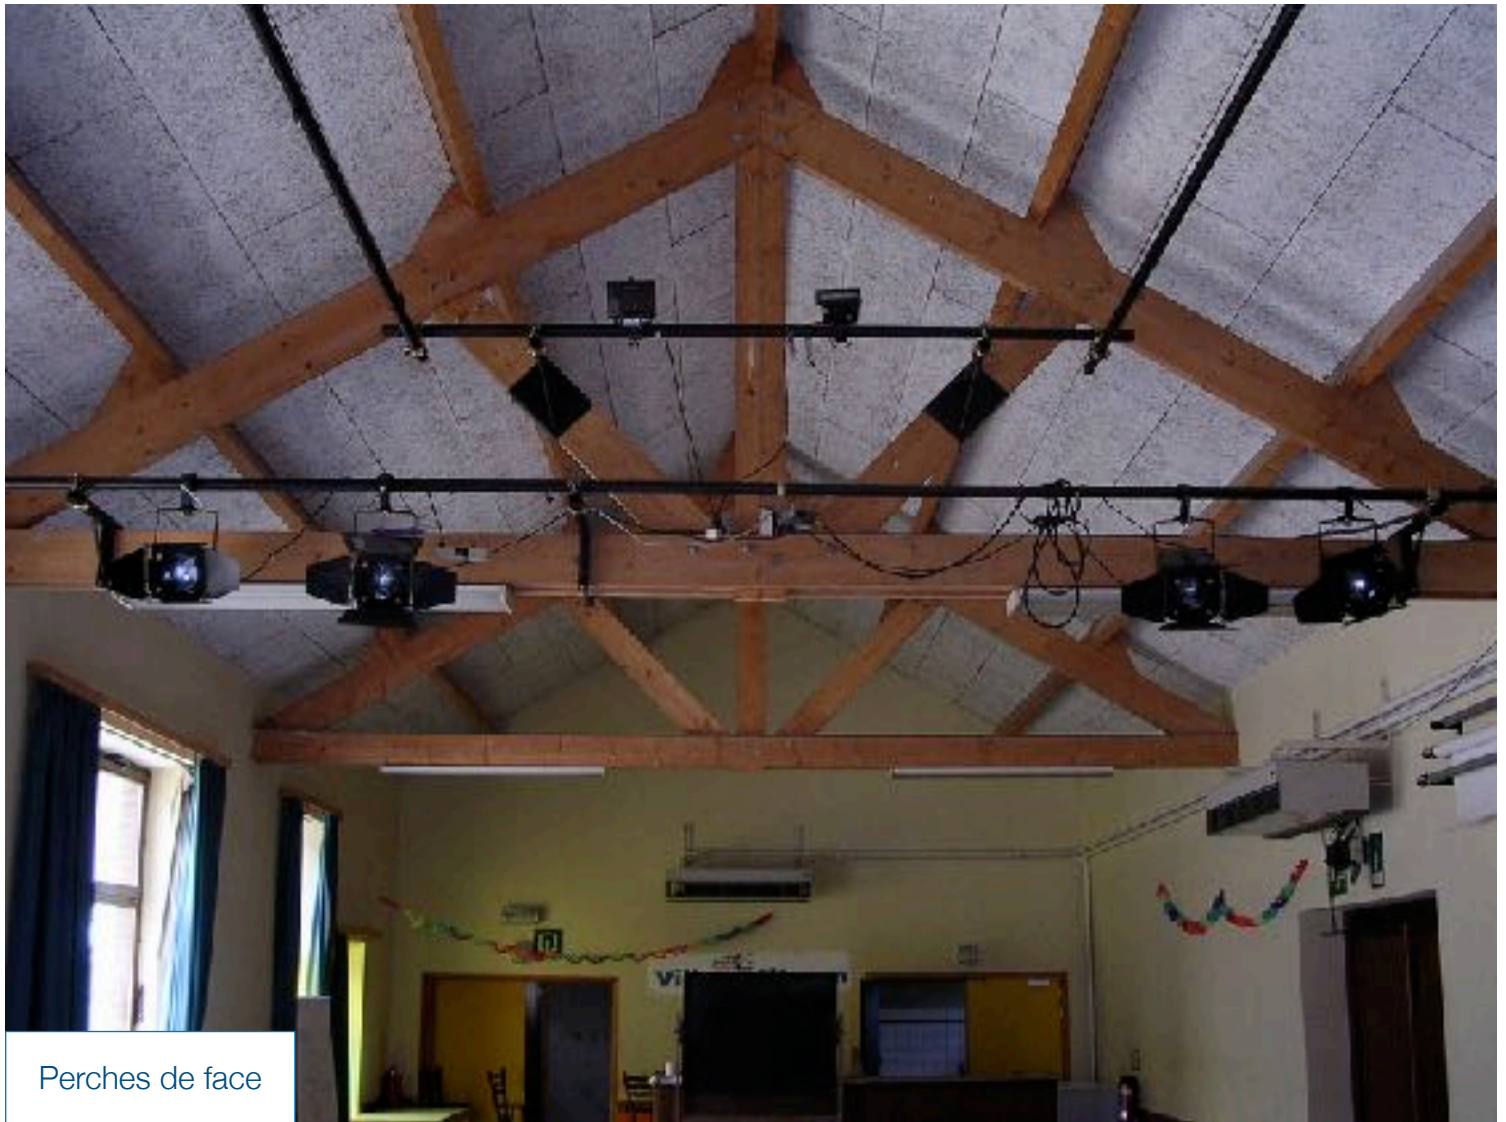

Perches de face