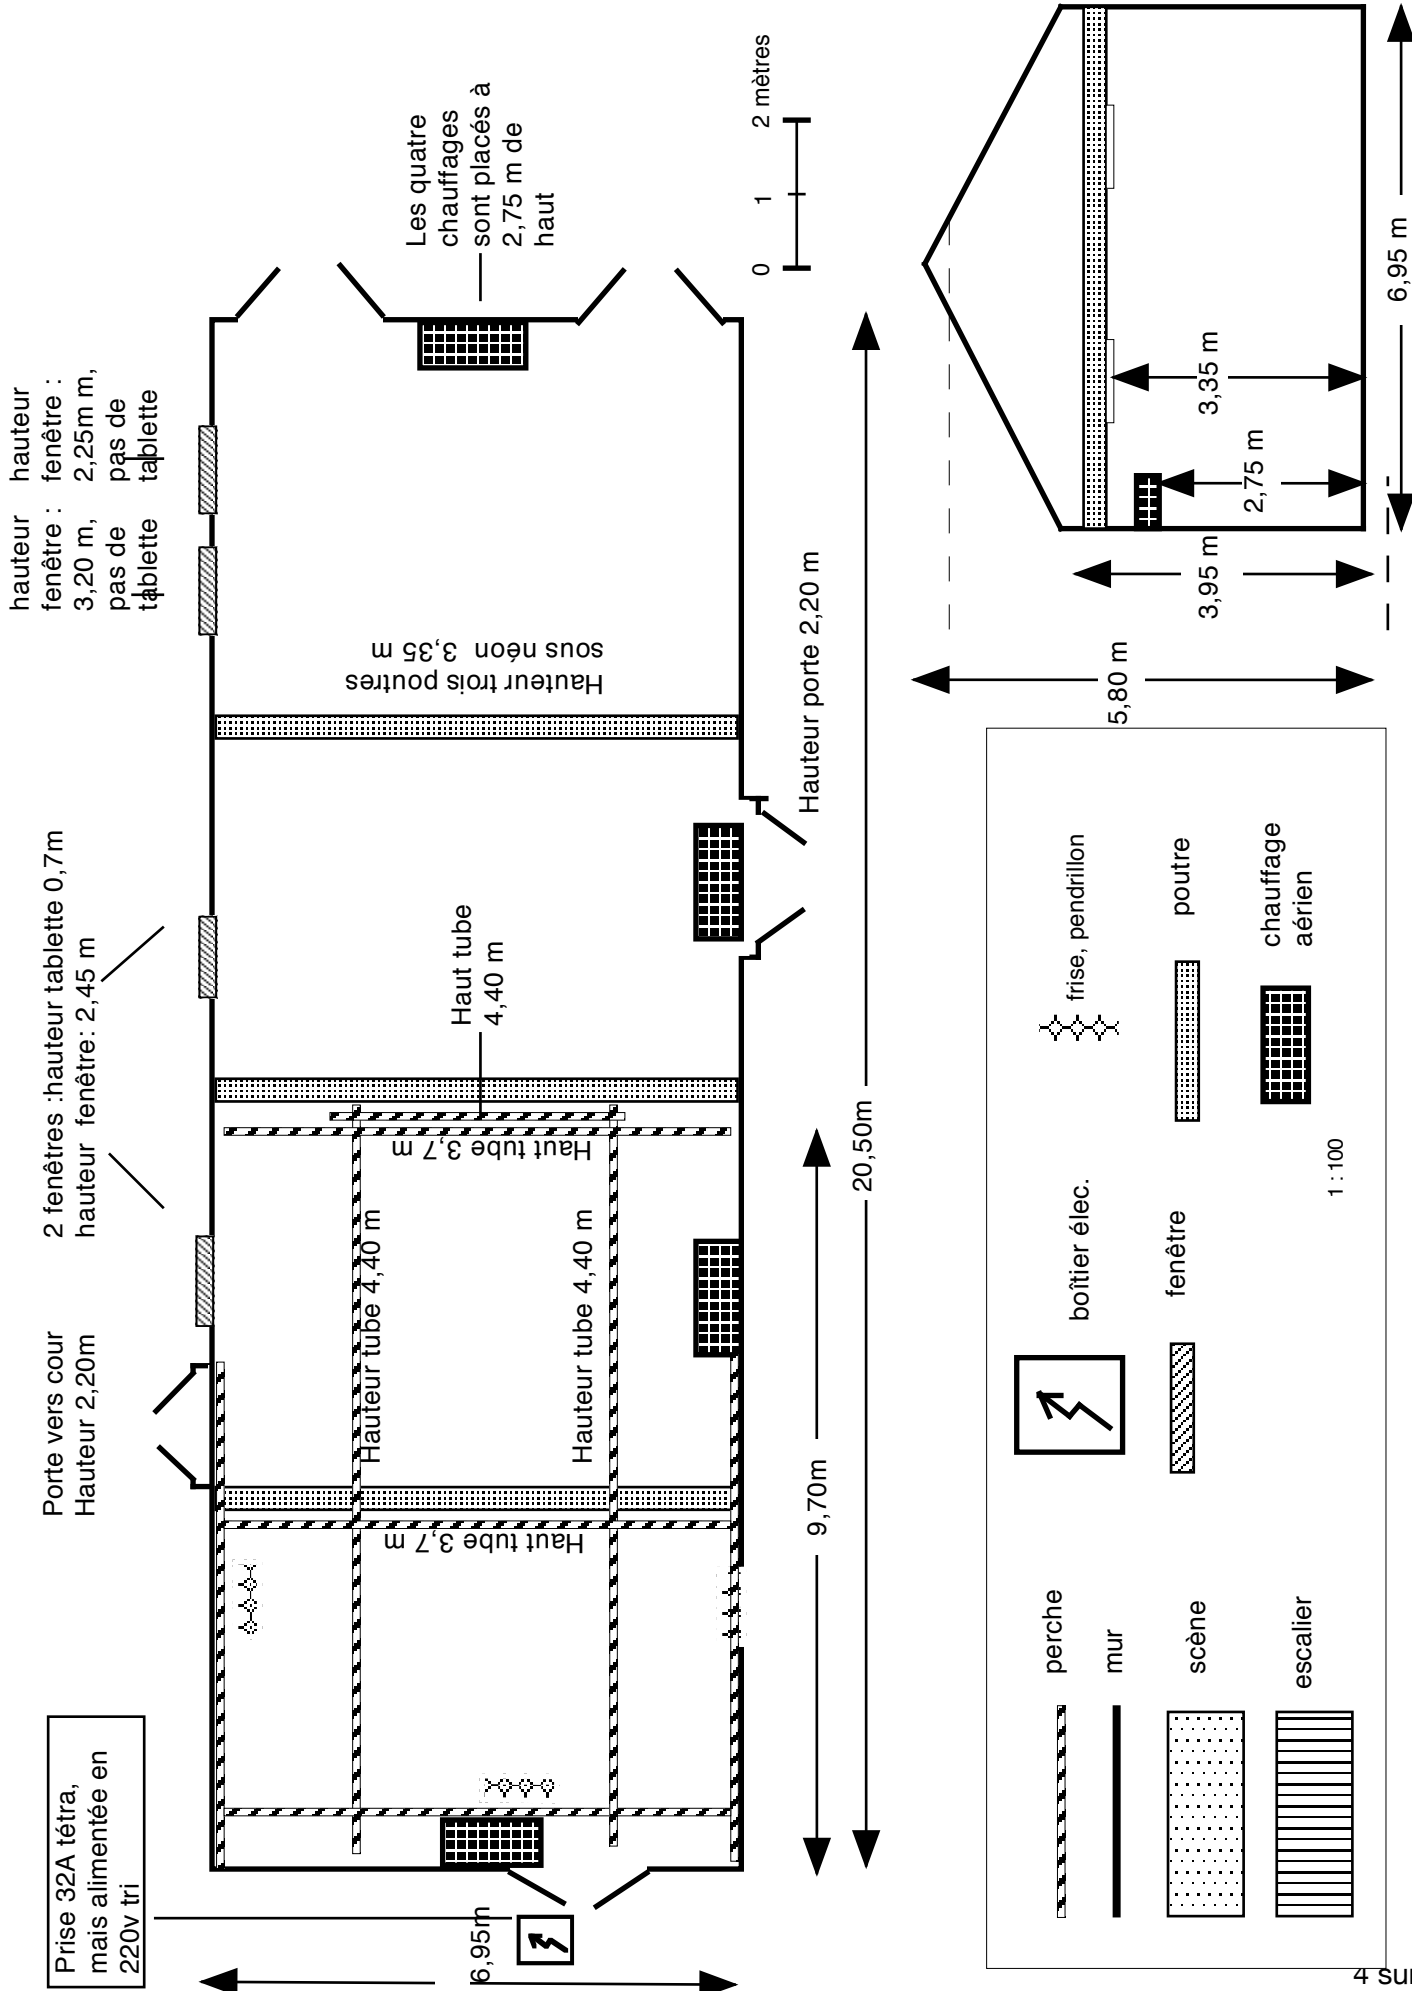

Centre culturel de Marchin