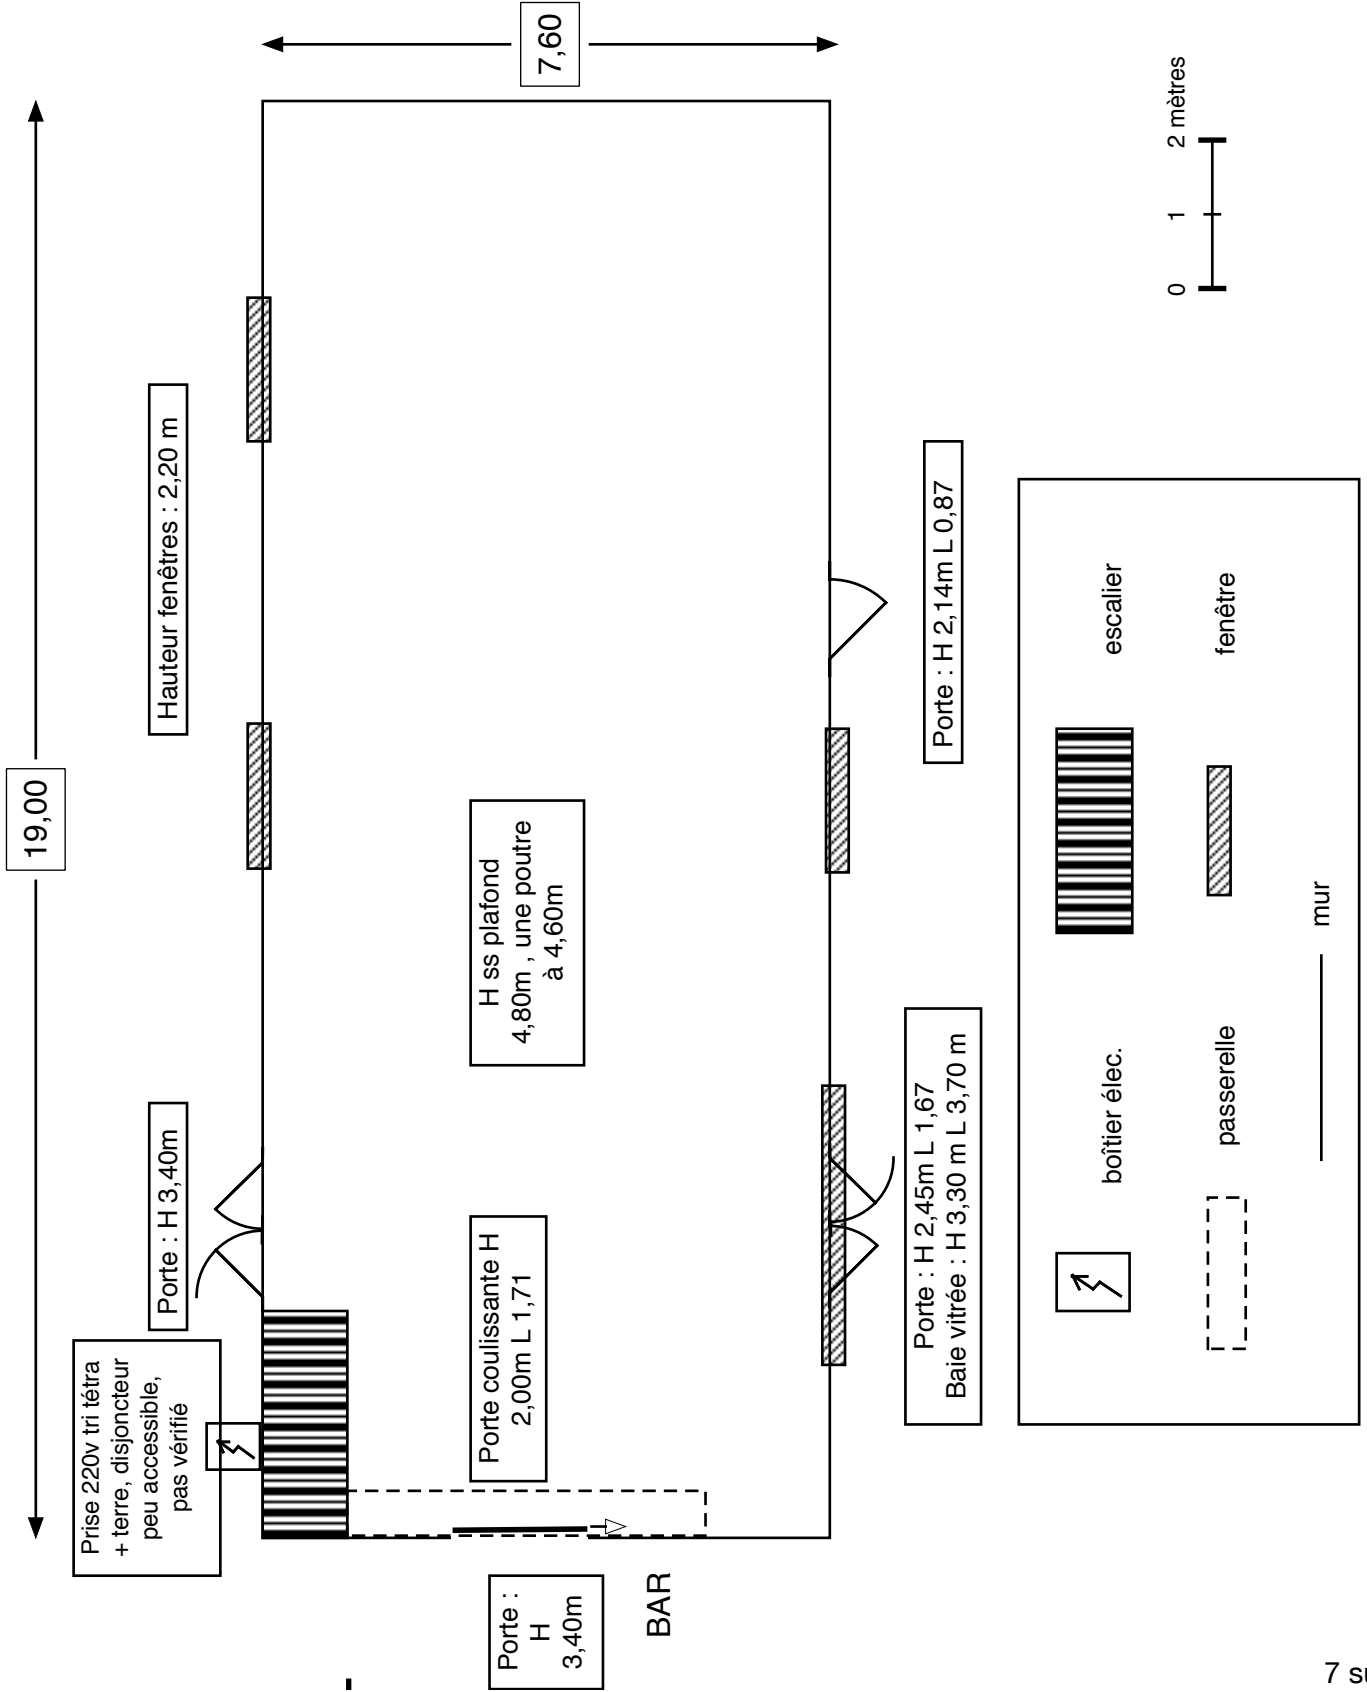

Prise triphasé 32 A 220v tétrapolaire + terre- à l'extérieur du bâtiment (voir plan)

Institut libre du Condroz (Salle de gymn)

Salle : Institut libre du Condroz (Salle de gymnastique)
Localisation : rue du Perron 31 4590 Ouffet
Institut ; 0486/36 60 79

Scène : pas de scène

Salle

Dimensions : (Profondeur 19 m, largeur 7,50 m, hauteur 4,80 (une poutre à 4,60 m)

Jauge : 150 (Pas de chaises)

Configuration : A plat

Sol : Vert salle de gymn, recouvert, à l'occasion, de plaques de bois)

Dépôt, déchargement, loges

Dépôt : Non

Déchargement : largeur 2,45 m, hauteur 1,67 m, distance de la scène 5 m, accès à plat

Loges : Une classe au premier, au dessus du petit hall est équipée d'un évier

Equipement électrique

Prise triphasé 32 A 220v tétrapolaire + terre (disjoncteur peu accessible), à l'extérieur du bâtiment (environ 2 m de la porte – voir plan)

Eclairage salle : Néons