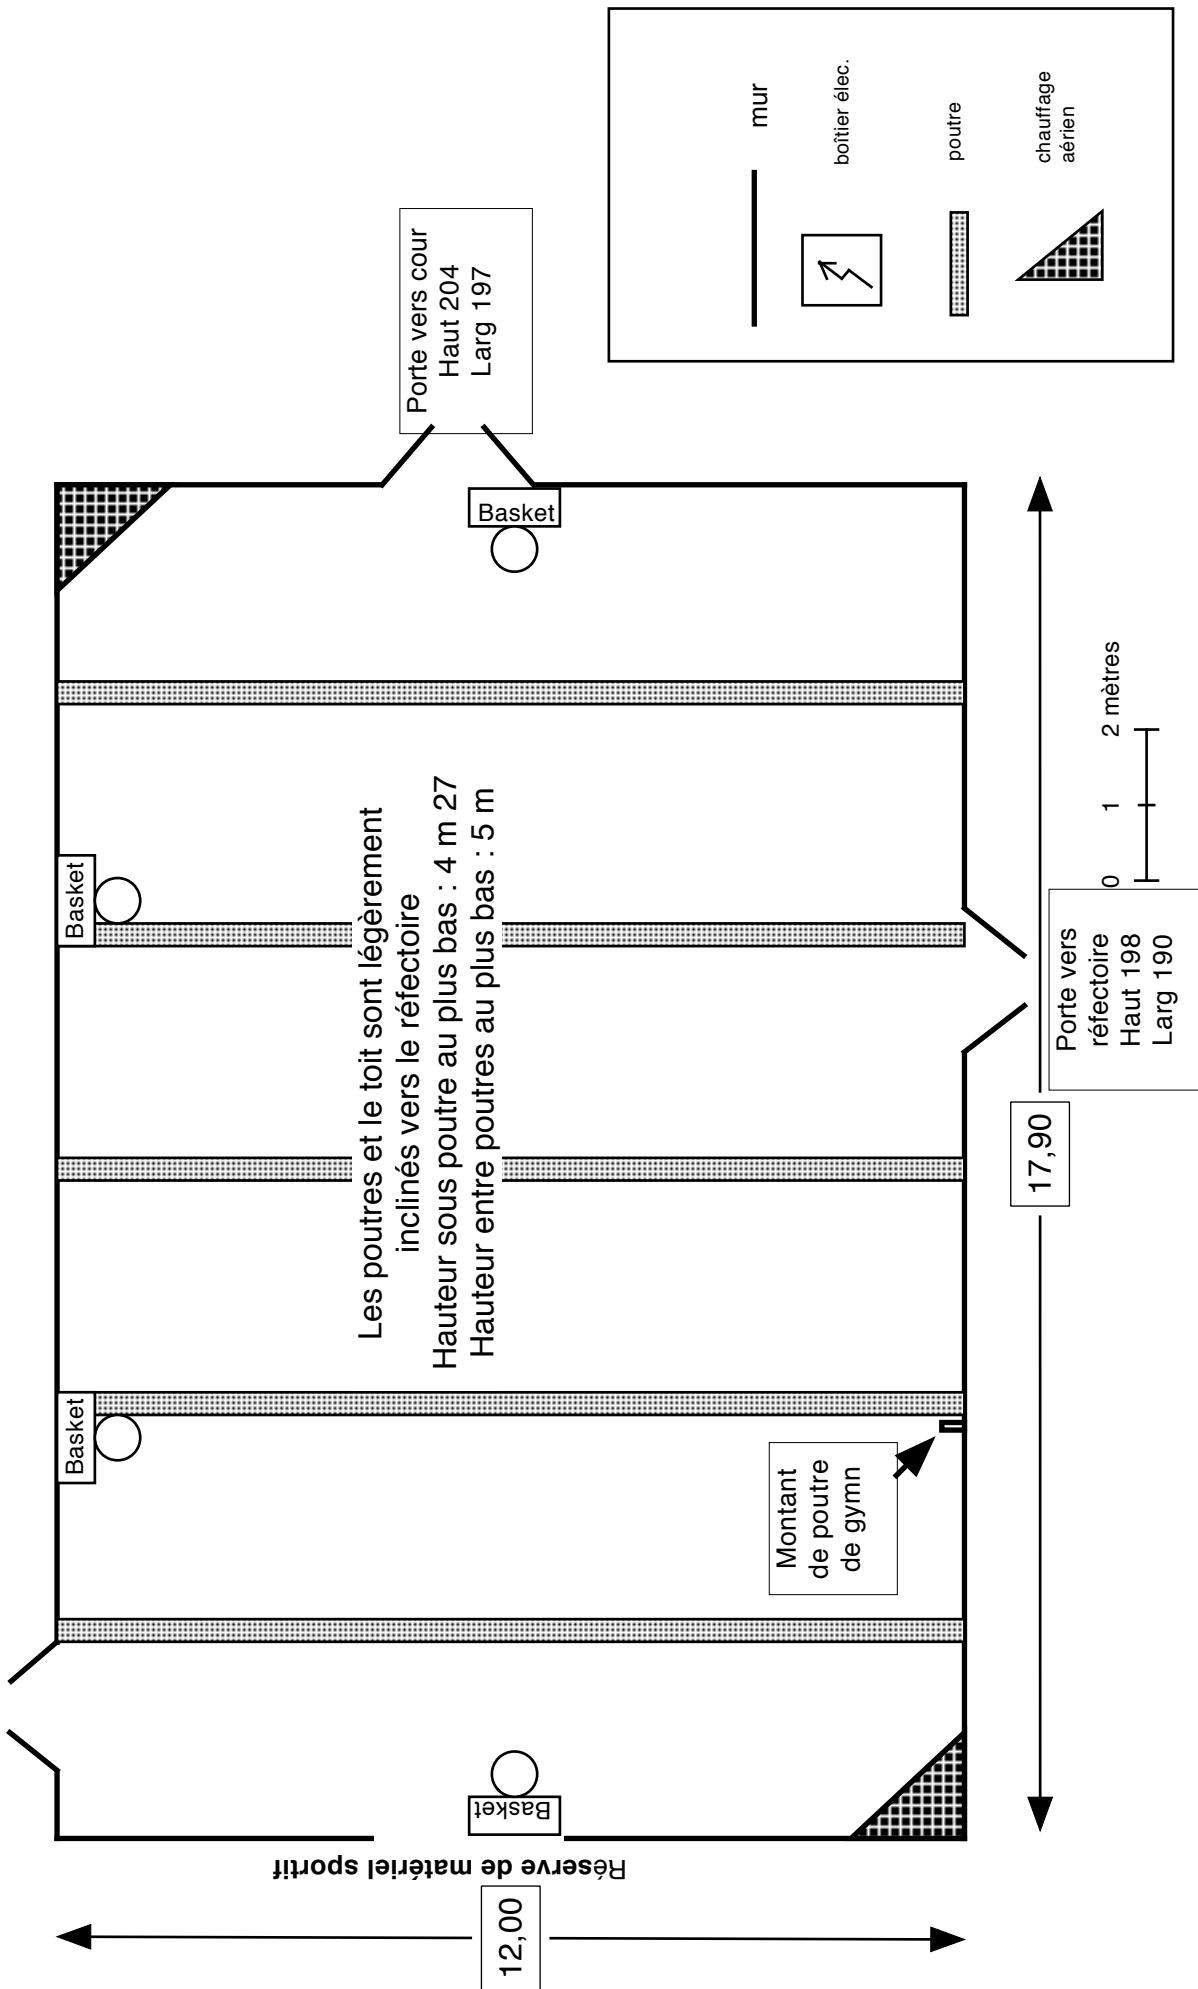

Verlaine salle de gymn de l'école communale