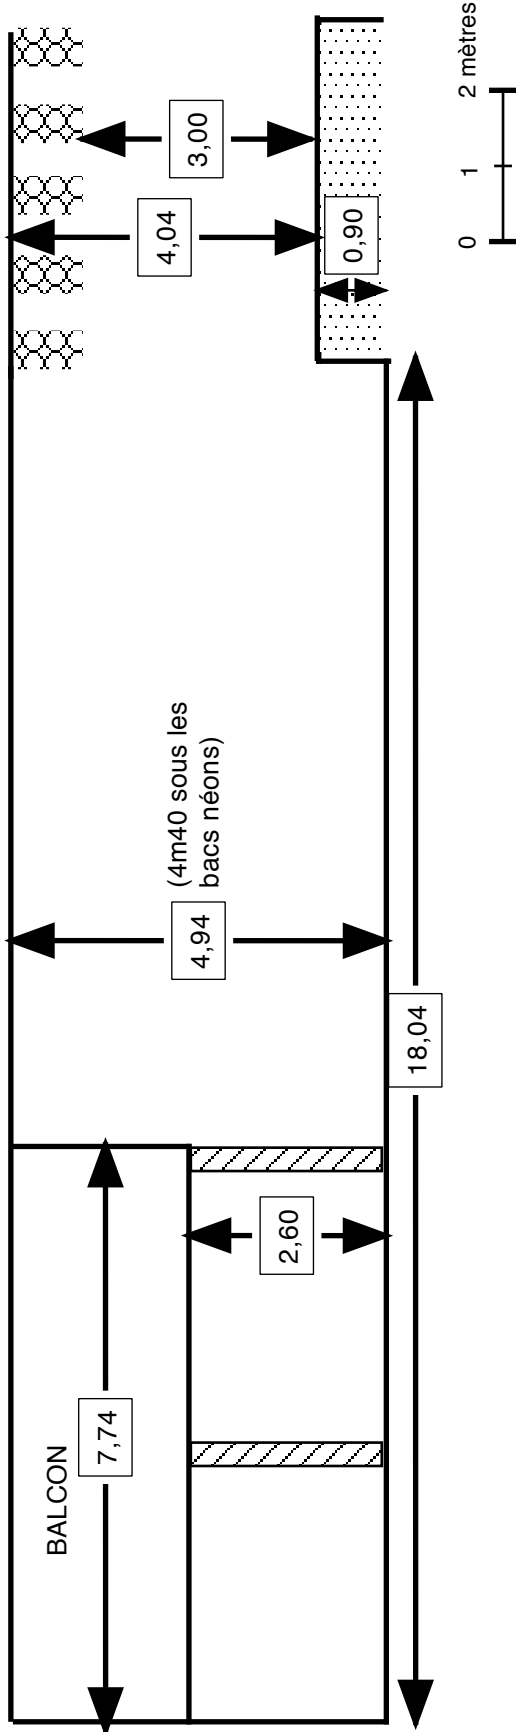

Attention, les renseignements, plans et photos ci-dessous datent de 2012

Le bar, sous le balcon

Le bar

La scène

La scène

Salle et balcon

Maison du Peuple / Villers le Bouillet

Maison du Peuple / Villers le Bouillet/coupe

Salle : Maison du Peuple
Localisation : rue de Waremme, 29
Contact : +32496492603
Exploitation : Administration communale

Renseignements techniques

Espace scénique

- Ouverture : 5,70 m
- Profondeur : 4,50 m
- Hauteur : 2m 90 sous frises
- Hauteur sol/scène : 0,95 m

Description de la scène

- Alarme incendie : non
- Sol : béton
- Rideau d'avant-scène électrique, frises, pendrillons rouges et jaunes

Scène difficile à utiliser, petite, souvent encombrée de décors

Description salle

- Dépôt : non
- Loges : derrière la scène ou au-dessus du café
- Déchargement : porte vers extérieur, pas d'escalier, une camionnette arrive à plus ou moins quatre mètres de cette porte (dimensions de la porte largeur : 1,90m h : 2,10m)