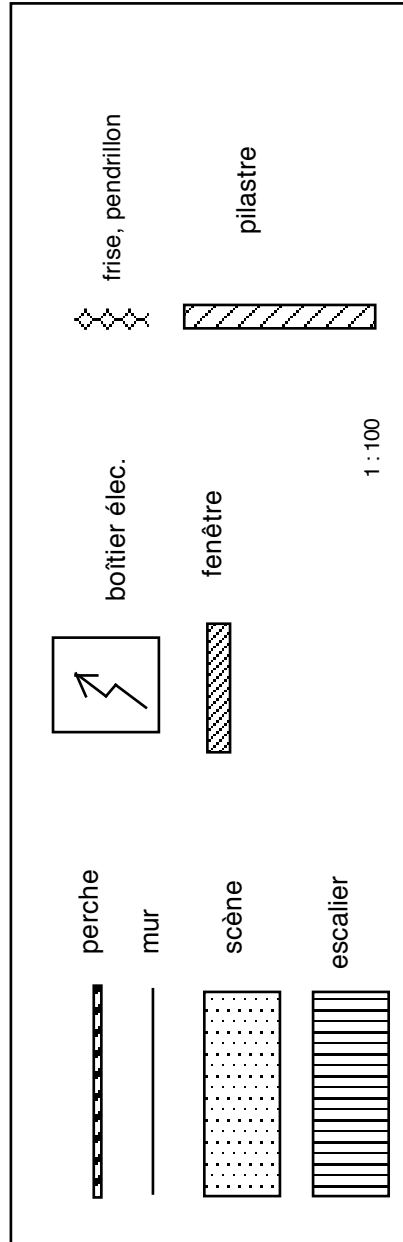

Attention, les renseignements, plans et photos ci-dessous datent de 2012

Le bar, sous le balcon

Le bar

La scène

La scène

Salle et balcon

Maison du Peuple / Villers le Bouillet

Maison du Peuple / Villers le Bouillet/coupe

Salle : Maison du Peuple
Localisation : rue de Waremme, 29
Contact : +32496492603
Exploitation : Administration communale

Renseignements techniques

Espace scénique

- Ouverture : 5,70 m
- Profondeur : 4,50 m
- Hauteur : 2m 90 sous frises
- Hauteur sol/scène : 0,95 m

Description de la scène

- Alarme incendie : non
- Sol : béton
- Rideau d'avant-scène électrique, frises, pendrillons rouges et jaunes

Scène difficile à utiliser, petite, souvent encombrée de décors

Description salle

- Dépôt : non
- Loges : derrière la scène ou au-dessus du café
- Déchargement : porte vers extérieur, pas d'escalier, une camionnette arrive à plus ou moins quatre mètres de cette porte (dimensions de la porte largeur : 1,90m h : 2,10m)