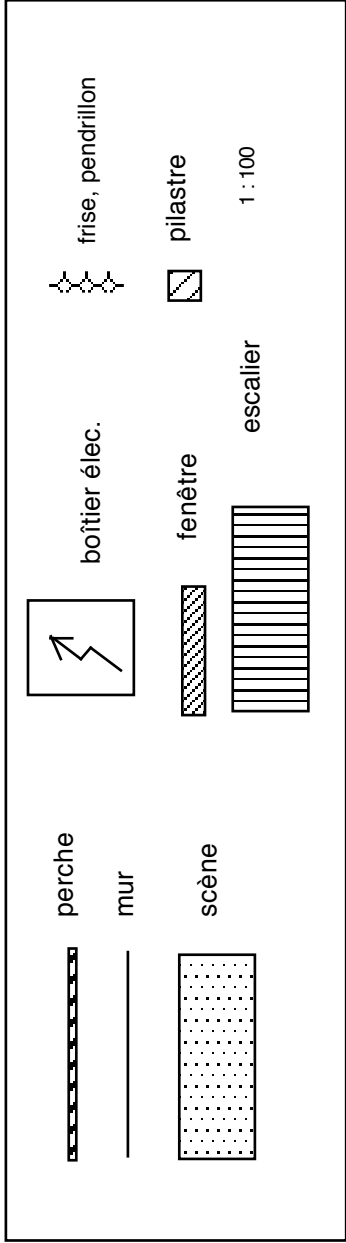

Attention, les renseignements, plans et photos ci-dessous datent de 2012

Le bar, sous le balcon

Le bar

La scène

La scène

Salle et balcon

Maison du Peuple / Villers le Bouillet

Maison du Peuple / Villers le Bouillet/coupe

Salle : Maison du Peuple
Localisation : rue de Waremme, 29
Contact : +32496492603
Exploitation : Administration communale

Renseignements techniques

Espace scénique

- Ouverture : 5,70 m
- Profondeur : 4,50 m
- Hauteur : 2m 90 sous frises
- Hauteur sol/scène : 0,95 m

Description de la scène

- Alarme incendie : non
- Sol : béton
- Rideau d'avant-scène électrique, frises, pendrillons rouges et jaunes

Scène difficile à utiliser, petite, souvent encombrée de décors

Description salle

- Dépôt : non
- Loges : derrière la scène ou au-dessus du café
- Déchargement : porte vers extérieur, pas d'escalier, une camionnette arrive à plus ou moins quatre mètres de cette porte (dimensions de la porte largeur : 1,90m h : 2,10m)