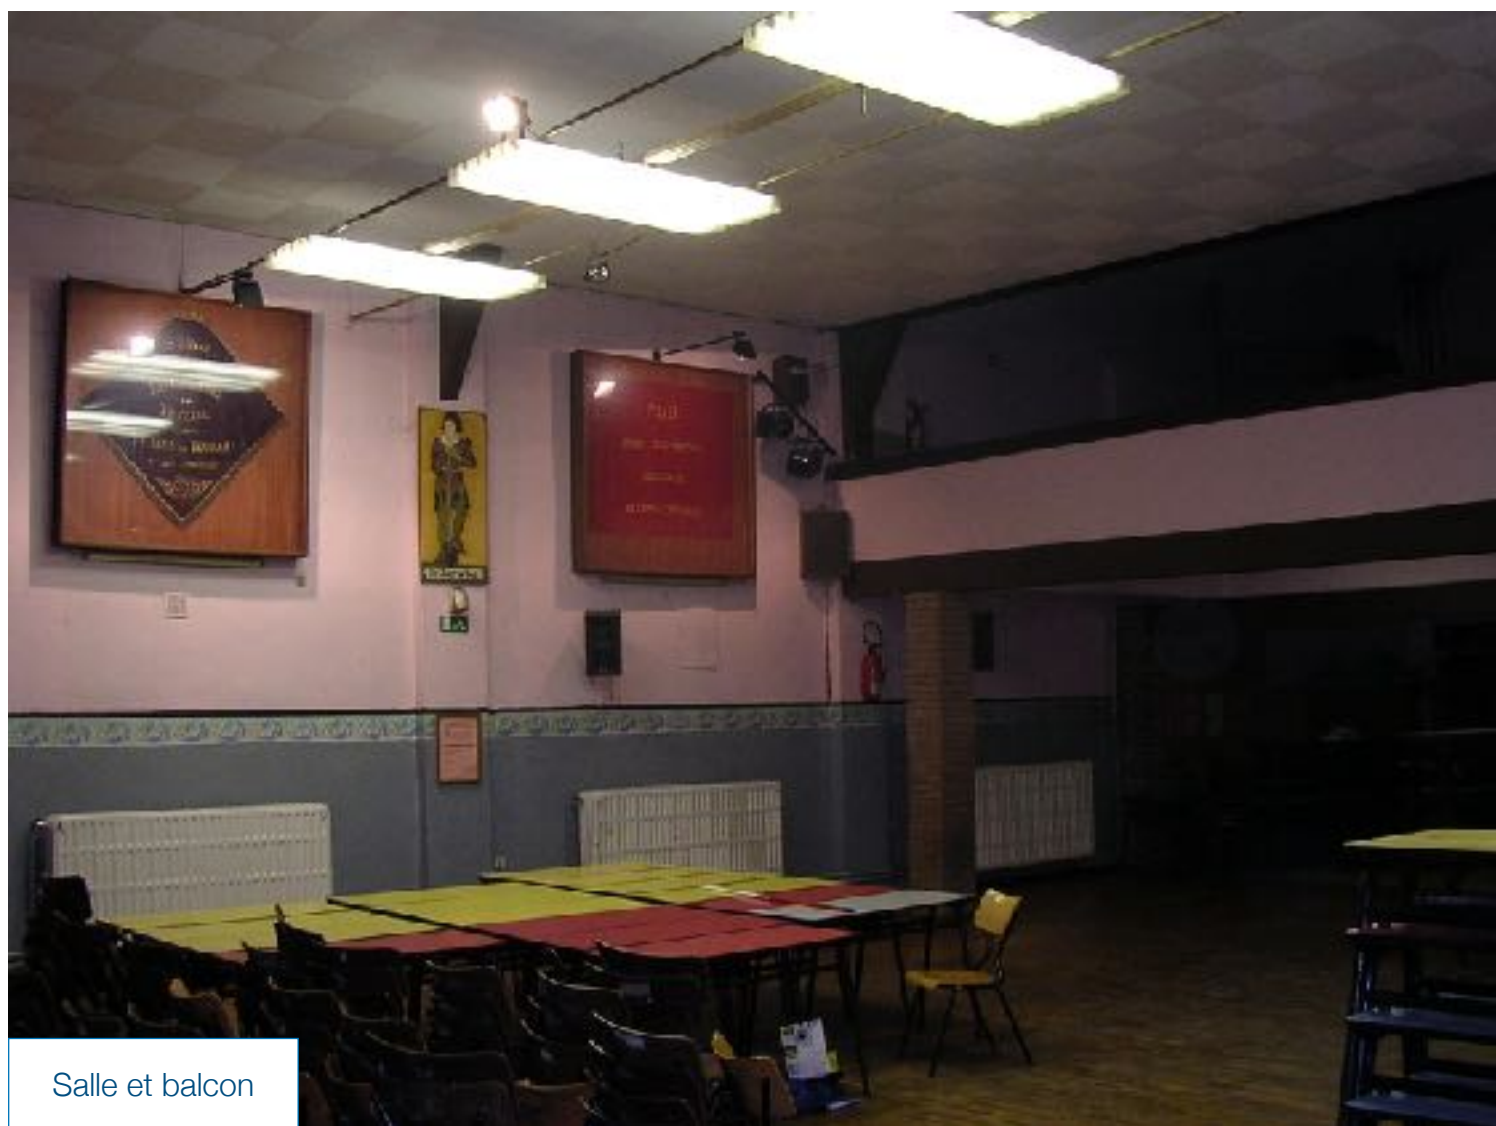

Attention, les renseignements, plans et photos ci-dessous datent de 2012

Le bar, sous le balcon

Le bar

La scène

La scène

Salle et balcon

Maison du Peuple / Villers le Bouillet

Maison du Peuple / Villers le Bouillet/coupe

Salle : Maison du Peuple
Localisation : rue de Waremme, 29
Contact : +32496492603
Exploitation : Administration communale

Renseignements techniques

Espace scénique

- Ouverture : 5,70 m
- Profondeur : 4,50 m
- Hauteur : 2m 90 sous frises
- Hauteur sol/scène : 0,95 m

Description de la scène

- Alarme incendie : non
- Sol : béton
- Rideau d'avant-scène électrique, frises, pendrillons rouges et jaunes

Scène difficile à utiliser, petite, souvent encombrée de décors

Description salle

- Dépôt : non
- Loges : derrière la scène ou au-dessus du café
- Déchargement : porte vers extérieur, pas d'escalier, une camionnette arrive à plus ou moins quatre mètres de cette porte (dimensions de la porte largeur : 1,90m h : 2,10m)