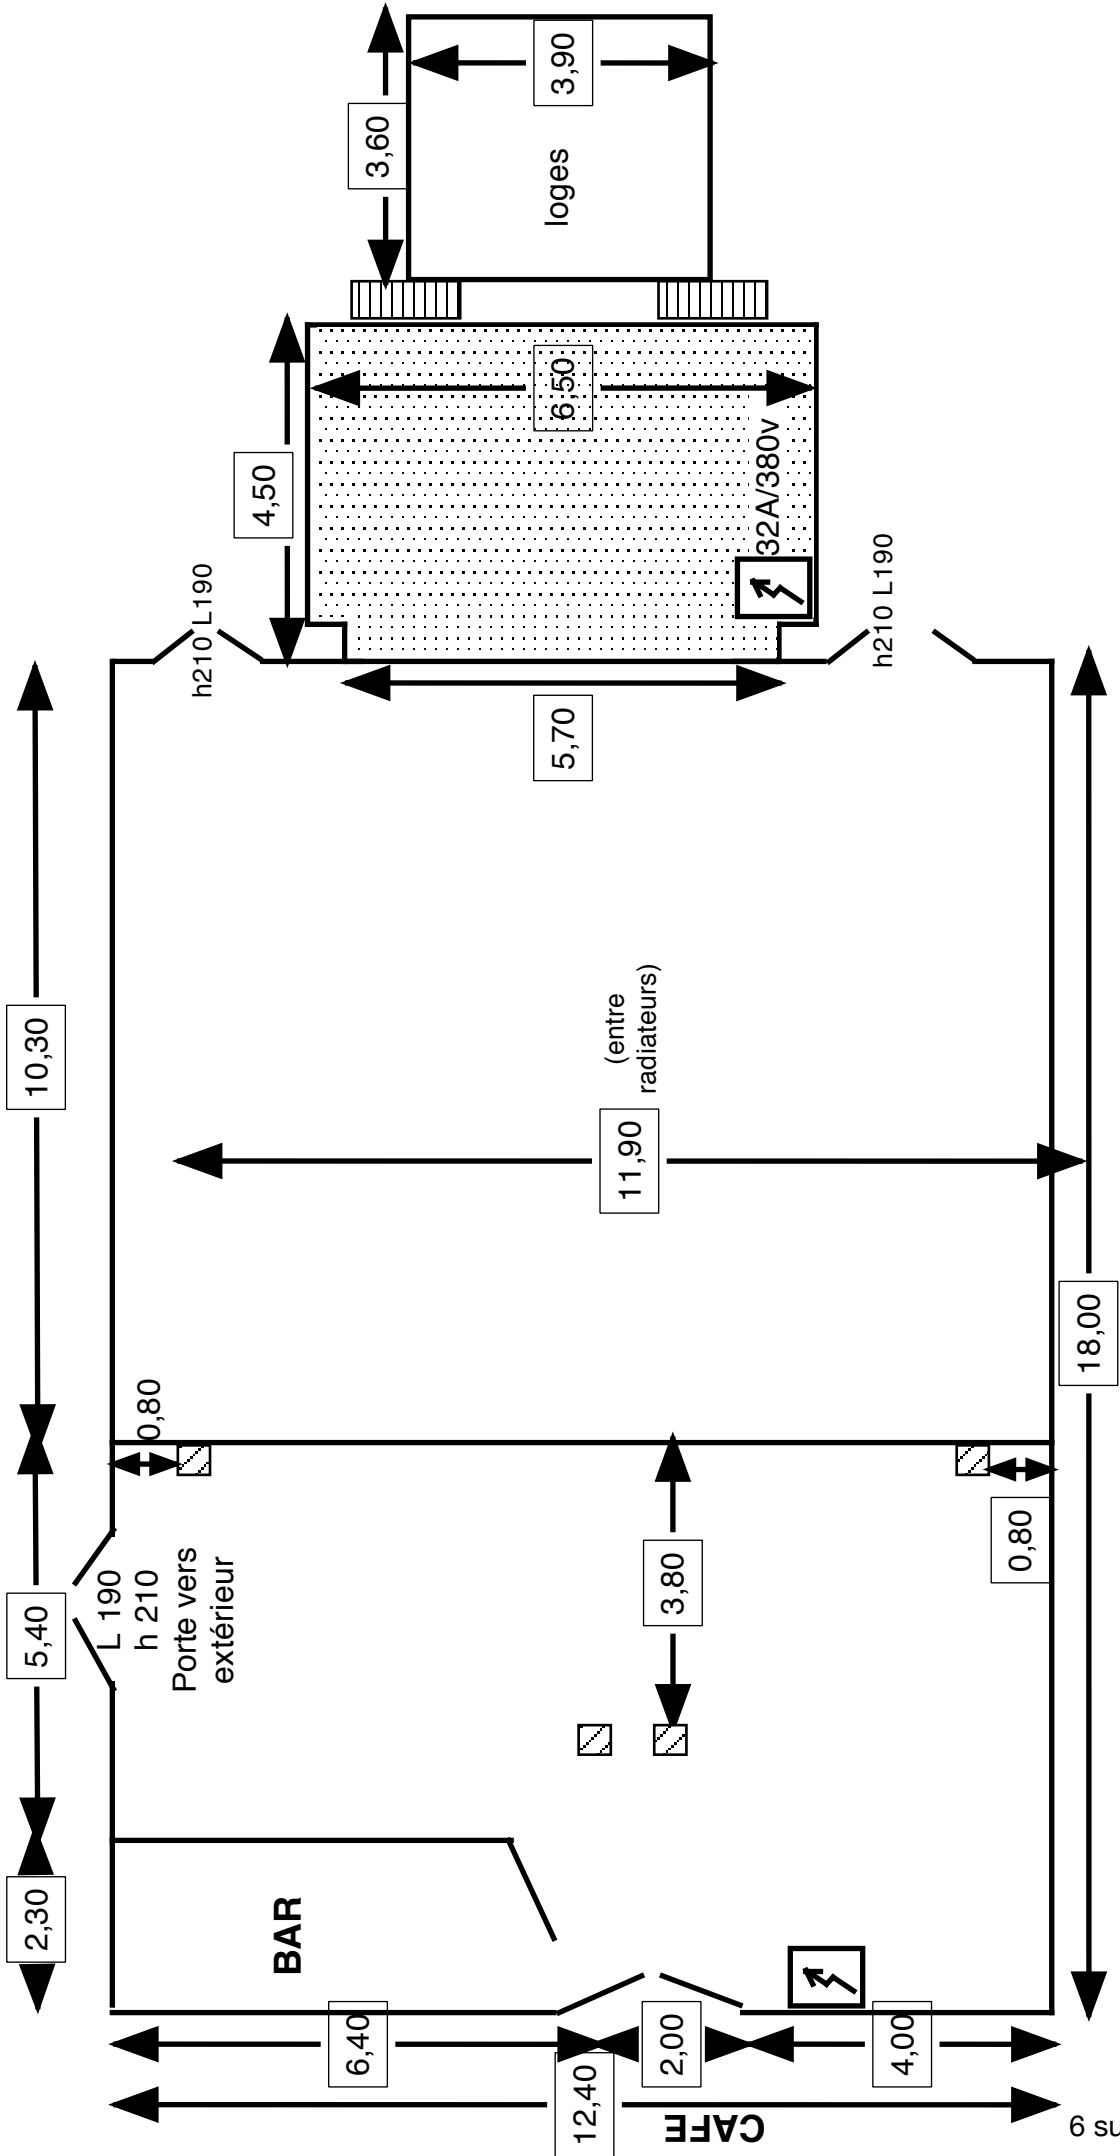

Maison du Peuple / Villers le Bouillet