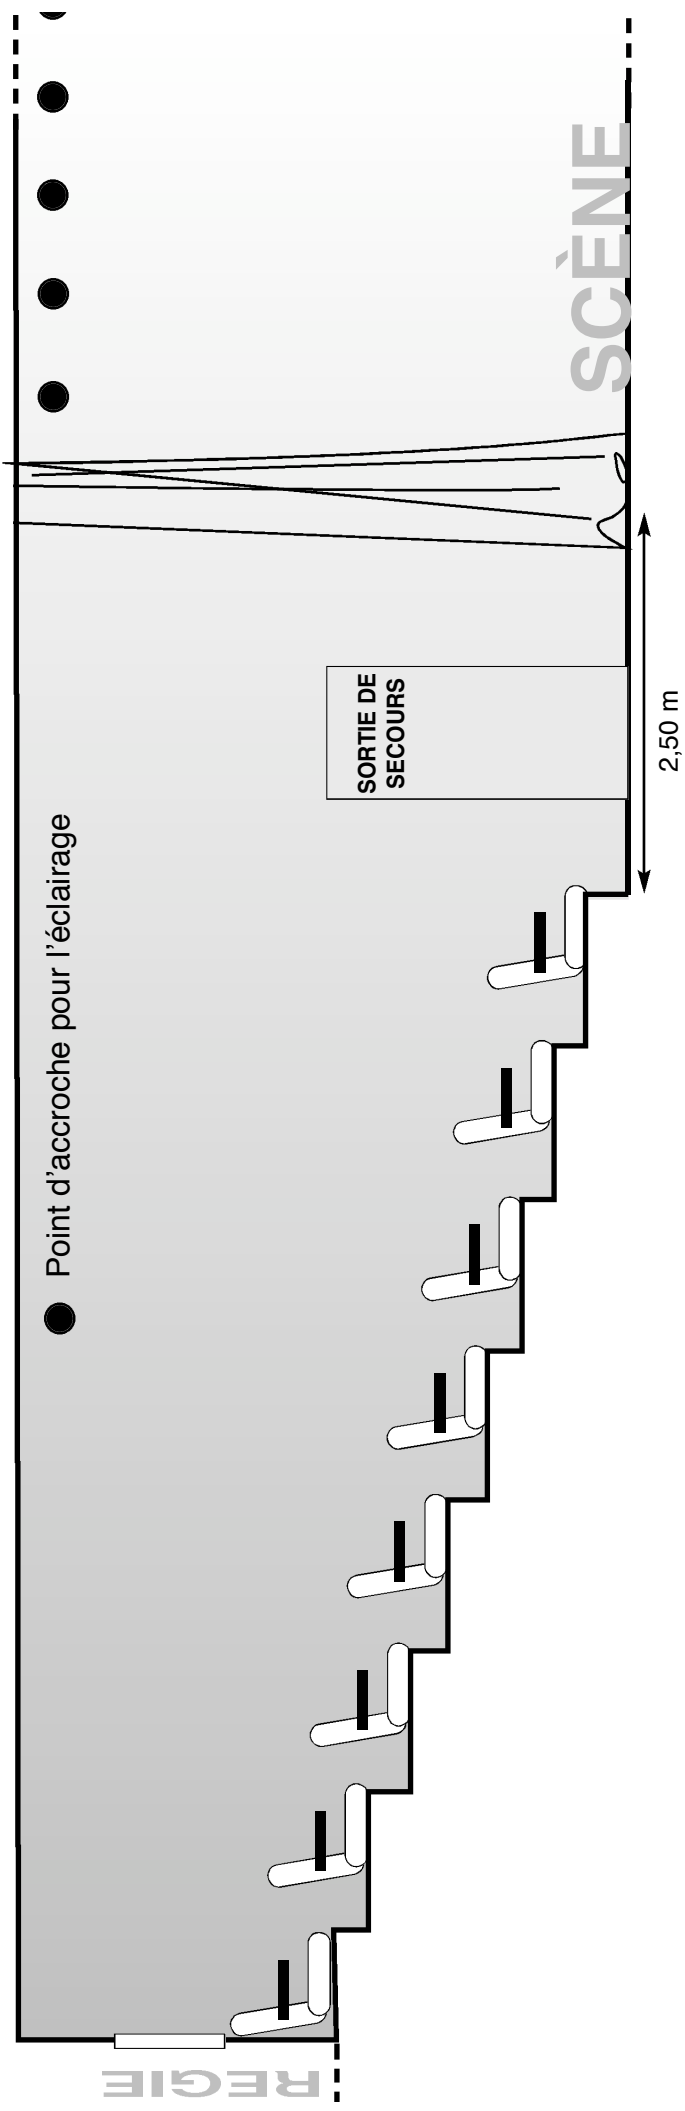

Wanze - Salle Catoul

Place Faniel, 8 - 4520 Wanze

Contact 085/21 39 02

https://www.centreculturelwanze.be/fr/infos_techniques.html

Scène

Face et grill

Grill

porte d'accès : 82/202 cm

Billetterie

REGIE

250 cm

Scène

HP

HP