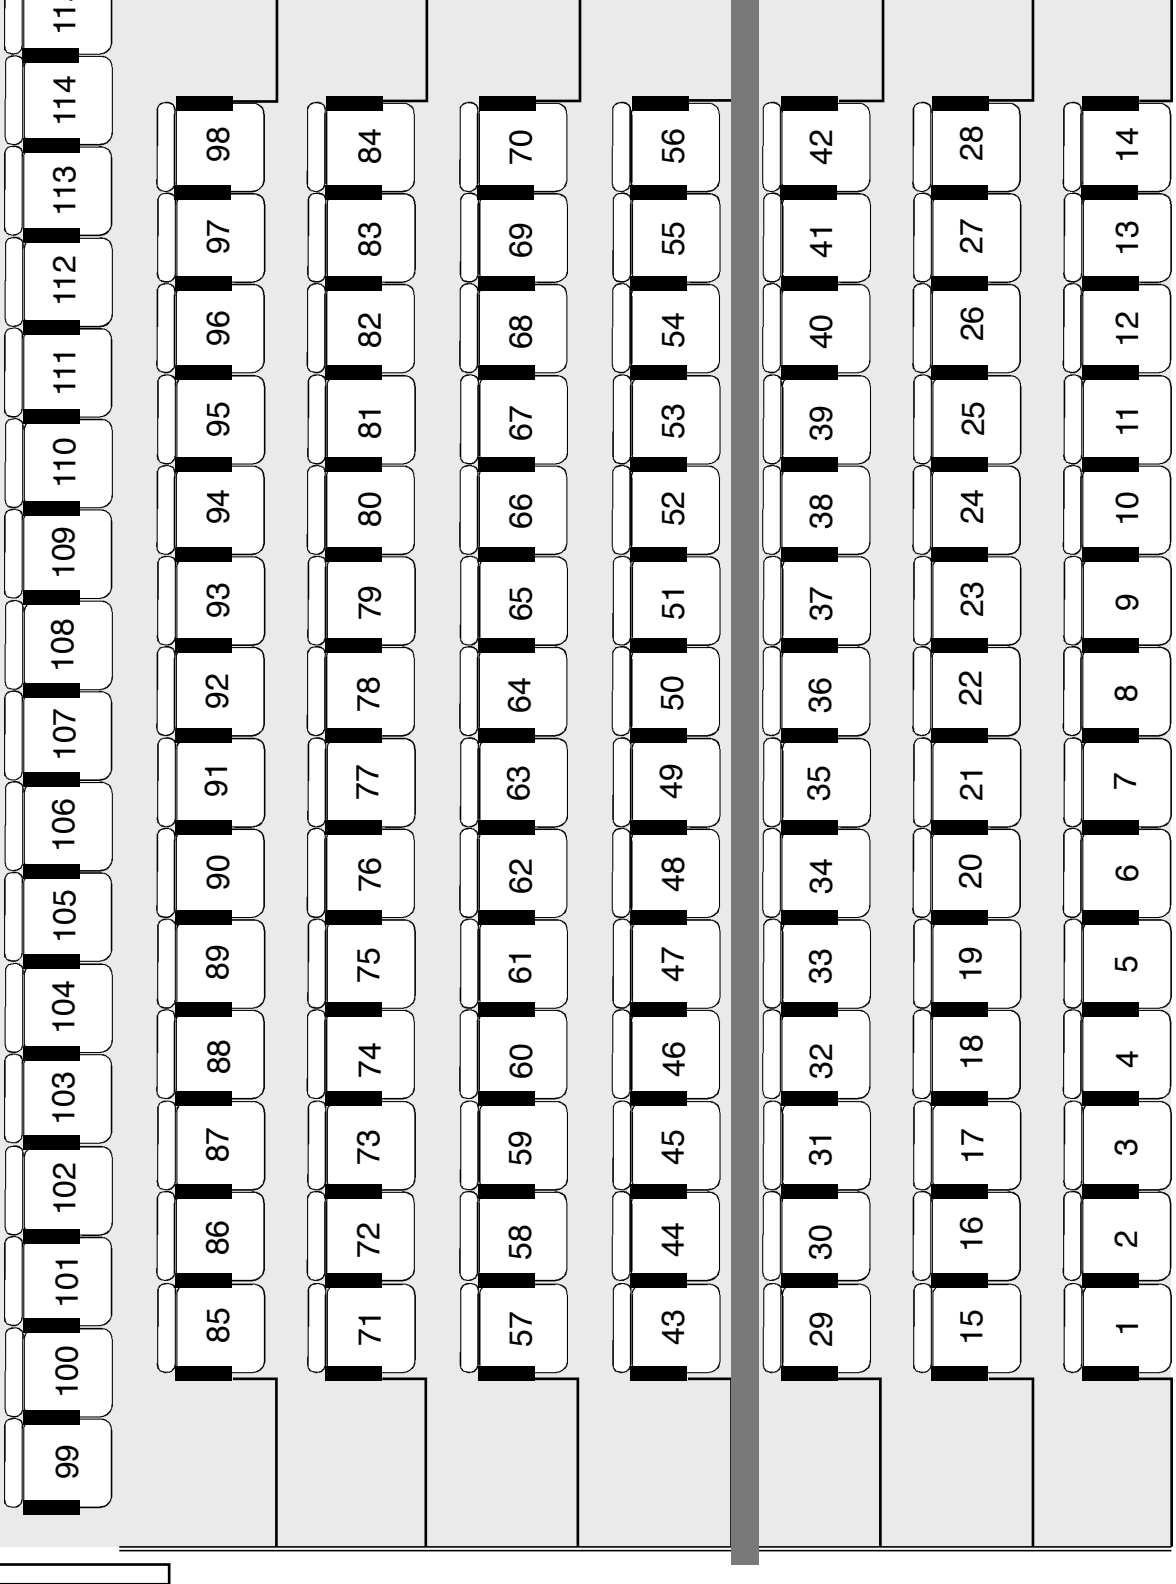

Wanze - Salle Catoul

Place Faniel, 8 - 4520 Wanze

Contact 085/21 39 02

https://www.centreculturelwanze.be/fr/infos_techniques.html

Scène

Face et grill

Grill

porte d'accès : 82/202 cm

Billetterie

REGIE

250 cm

Scène

HP

HP