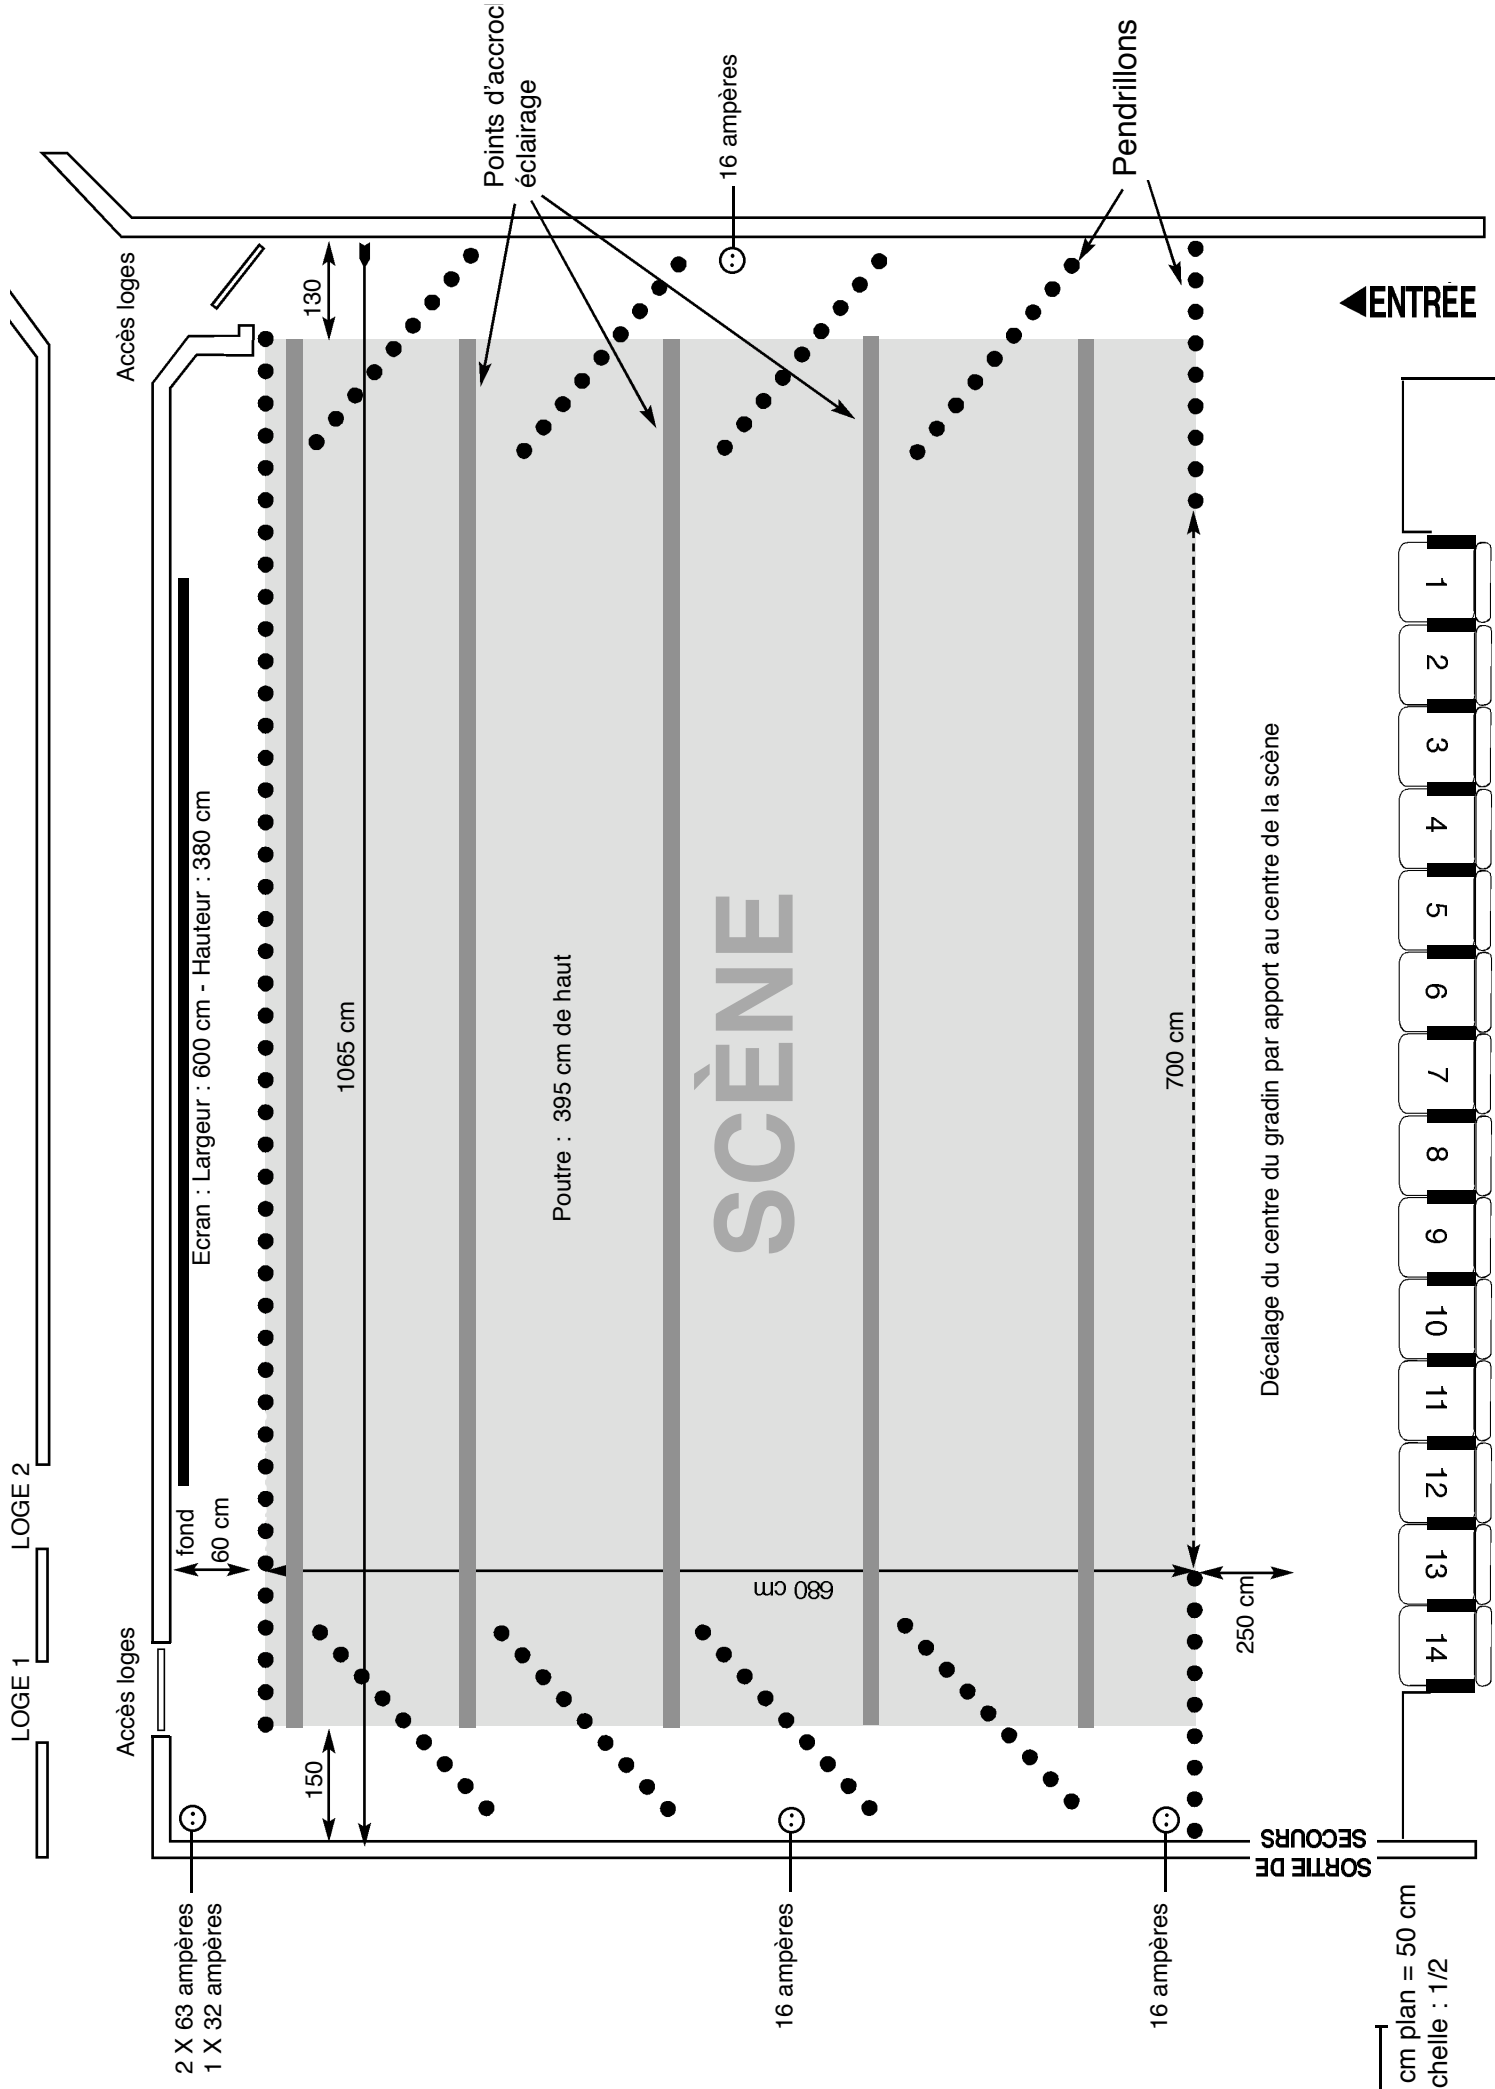

Wanze - Salle Catoul

Place Faniel, 8 - 4520 Wanze

Contact 085/21 39 02

https://www.centreculturelwanze.be/fr/infos_techniques.html

Scène

Face et grill

Grill

porte d'accès : 82/202 cm

Billetterie

REGIE

250 cm

Scène

HP

HP