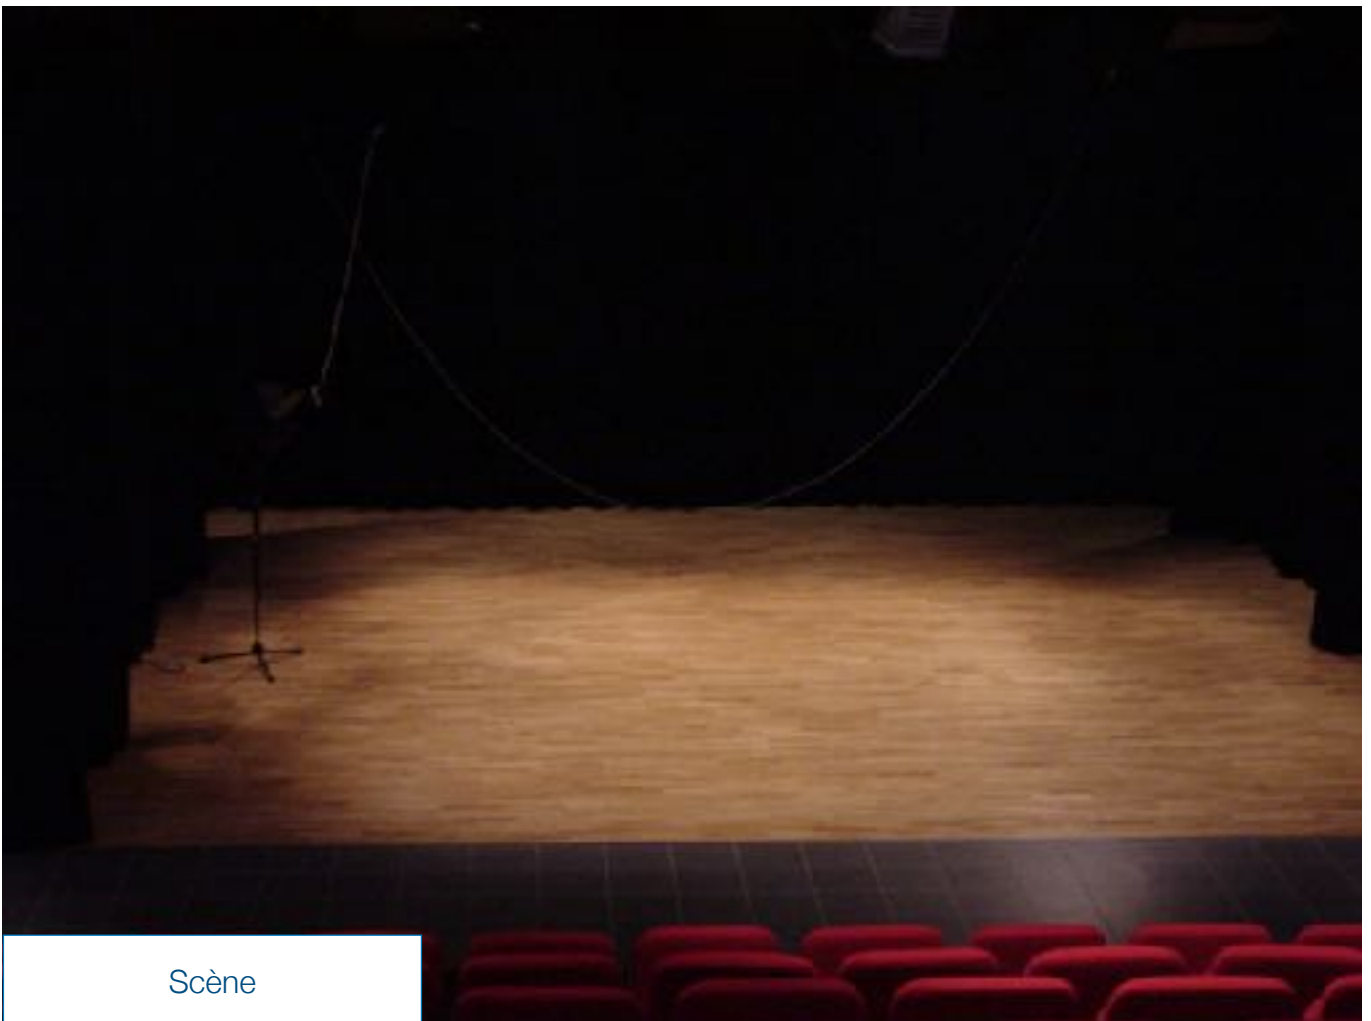

Wanze - Salle Catoul

Place Faniel, 8 - 4520 Wanze

Contact 085/21 39 02

https://www.centreculturelwanze.be/fr/infos_techniques.html

Scène

Face et grill

Grill

porte d'accès : 82/202 cm

Billetterie

REGIE

250 cm

Scène

HP

HP