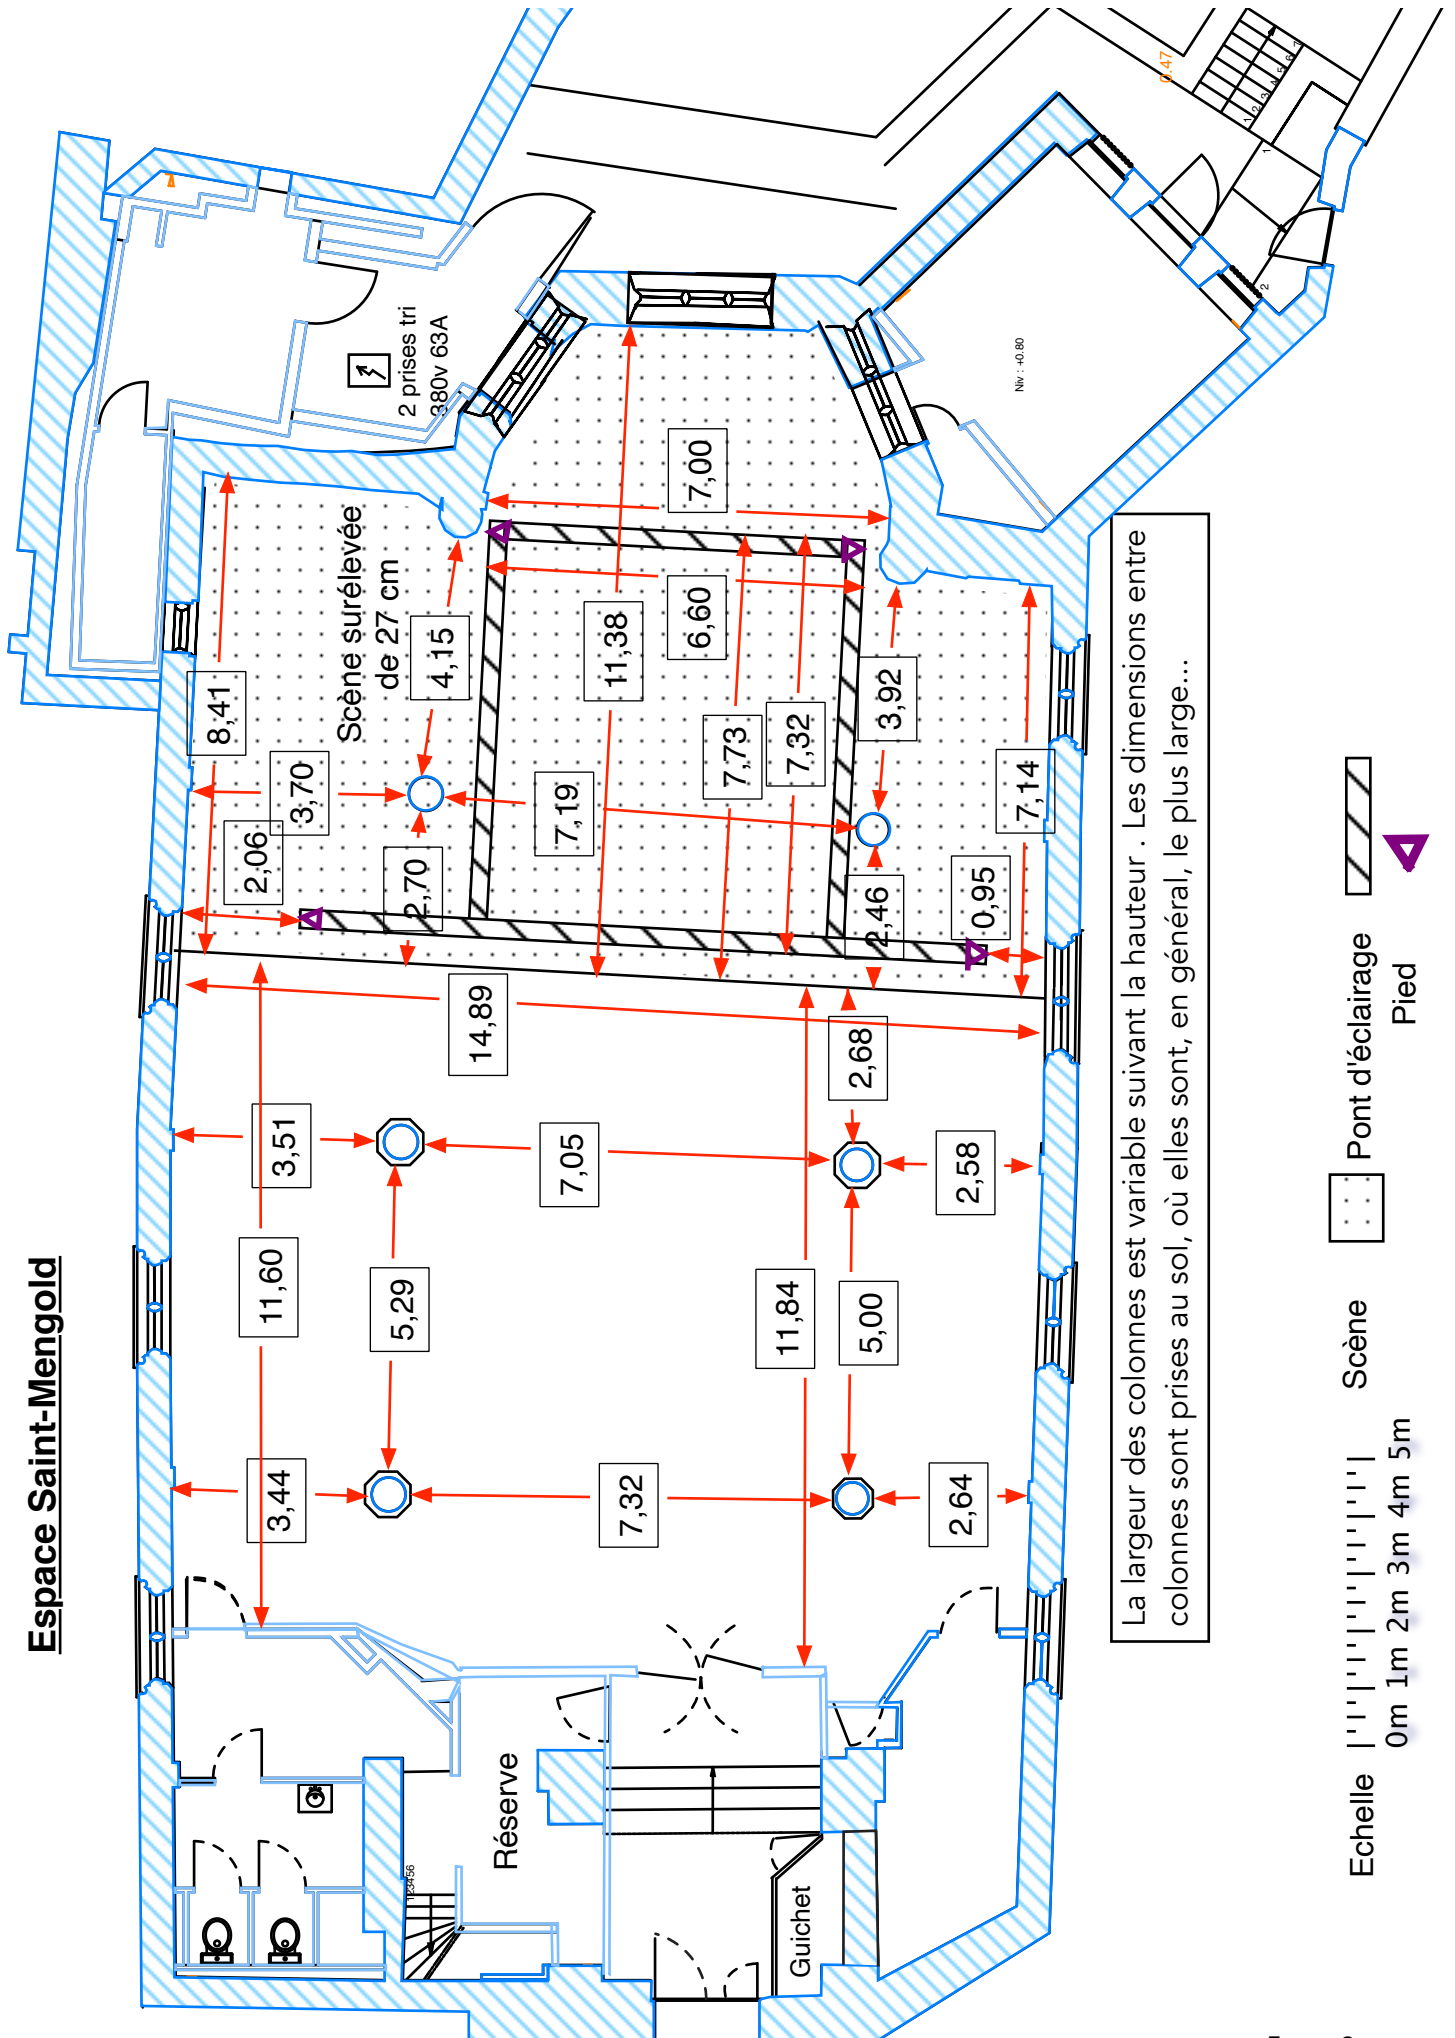

Scène cour

Espace Saint-Mengold

La largeur des colonnes est variable suivant la hauteur . Les dimensions entre colonnes sont prises au sol, où elles sont, en général, le plus large...

Echelle 0m 1m 2m 3m 4m 5m

Scène
 Pont d'éclairage
 Pied