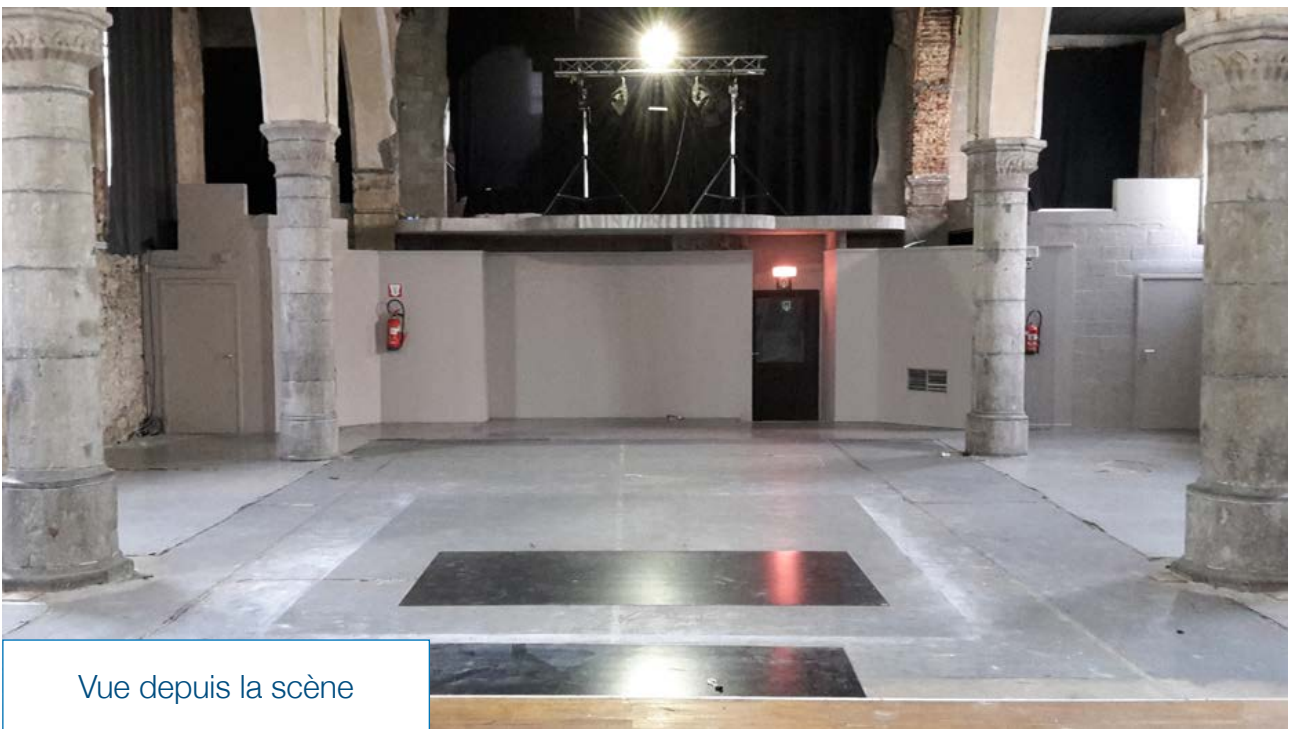

Scène jardin

Vue depuis la scène