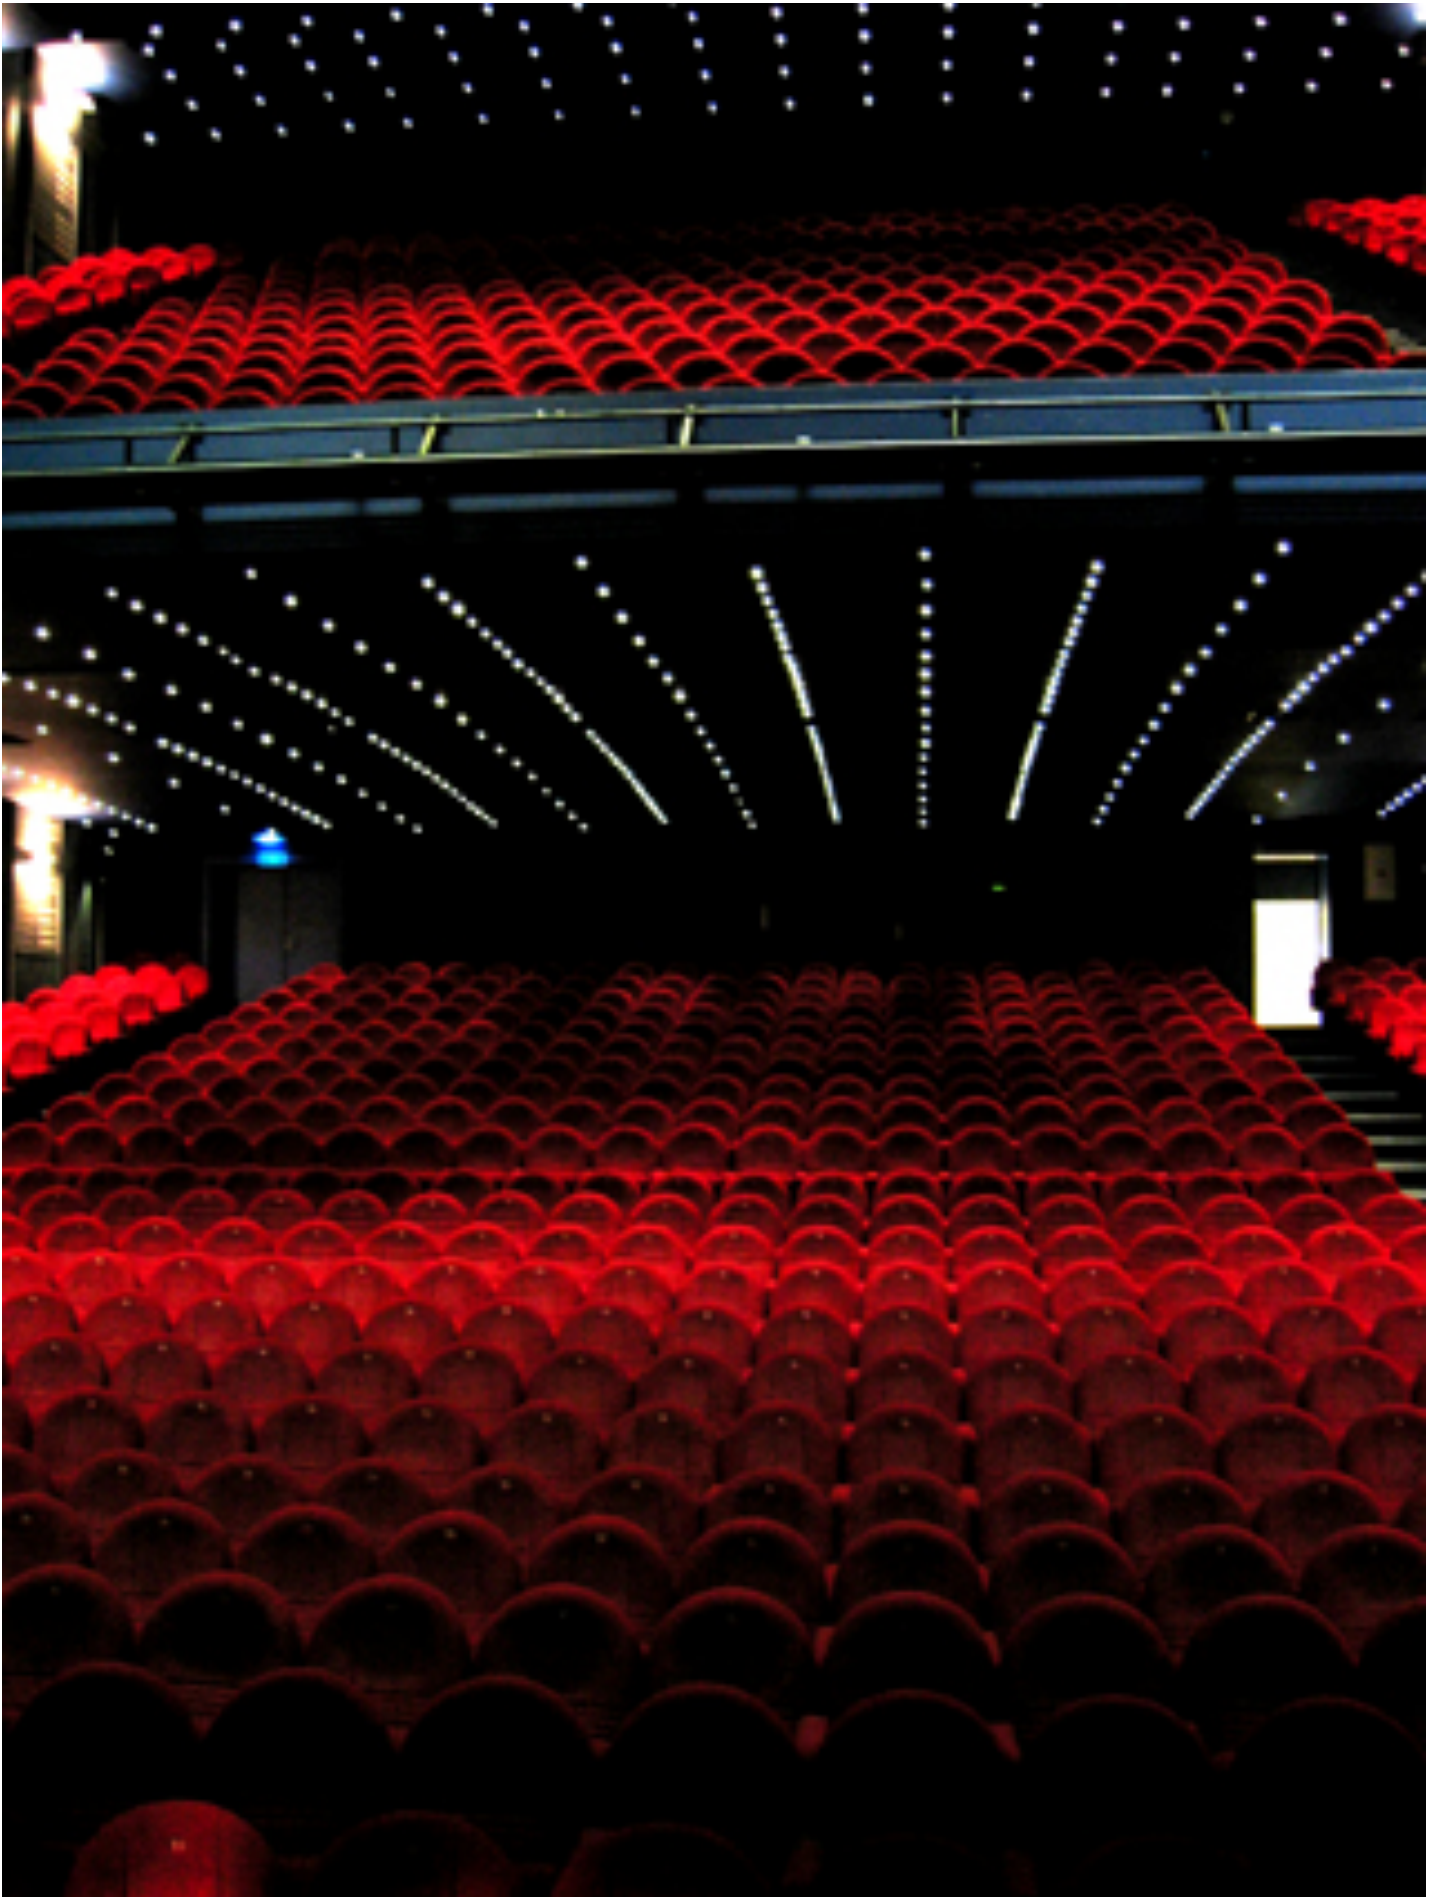

Huy - Centre culturel

Avenue Delchambre 7a 4500 Huy

<https://centrecultureldehuy.be/espace-pro/>

Salle de spectacle : dossier technique sur demande

regie@cchah.be

Foyer I et rotonde

Huy Centre culturel Foyer 1 et Rotonde