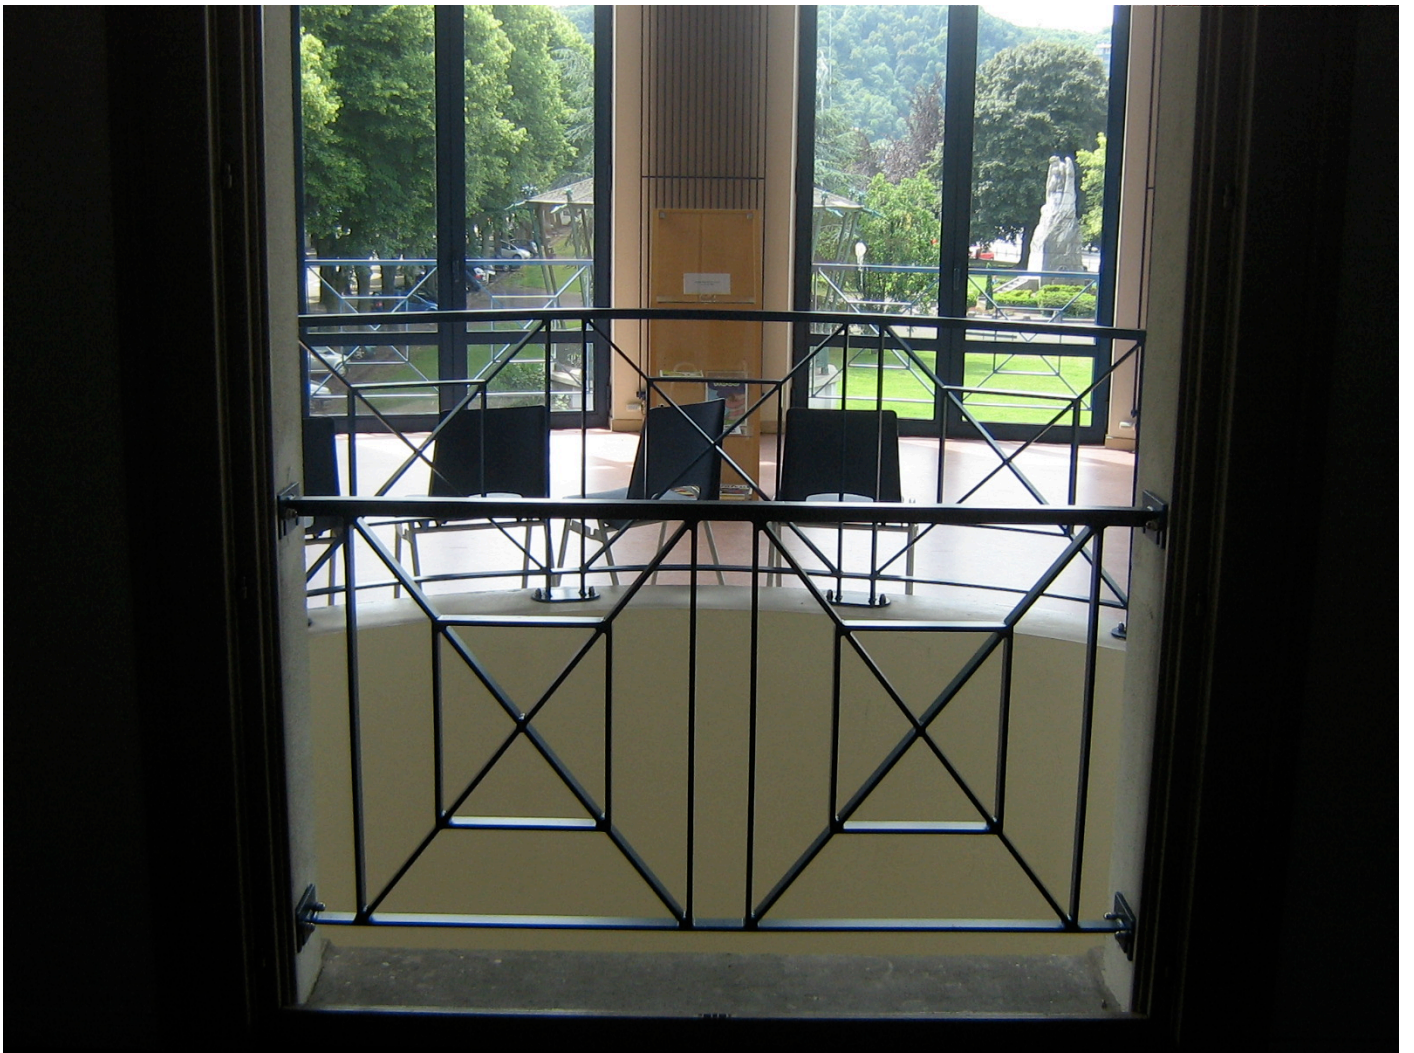

Huy - Centre culturel

Avenue Delchambre 7a 4500 Huy

<https://centrecultureldehuy.be/espace-pro/>

Salle de spectacle : dossier technique sur demande

regie@cchah.be

Foyer I et rotonde

Huy Centre culturel Foyer 1 et Rotonde